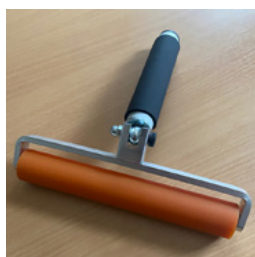

ASA-hawa_k

Širina: 50 mm
z nagnjenim plastičnim ročajem

1 Stk.
50 mm

Ročni valjček L za nanašanje samolepilnih označevalnih folij

Ročni valjček L za varen in enostaven nanos samolepilnih označevalnih folij