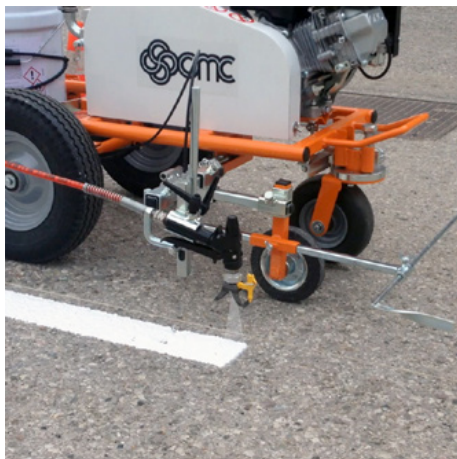

Farby na označovanie podláh

1-Súčiastky Farby