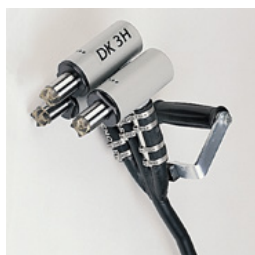

1 Stk.

Pneumatický klepač DK 2H

Klepač DK 2H se stlačeným vzduchem je ideální pro odstraňování cementového mléka, nerovností, inkrustací, okují, nátěrů, okují a rzi, zdrsňování atd.

ARX - 700770

1 Stk.

Pneumatický klepač DK 3H