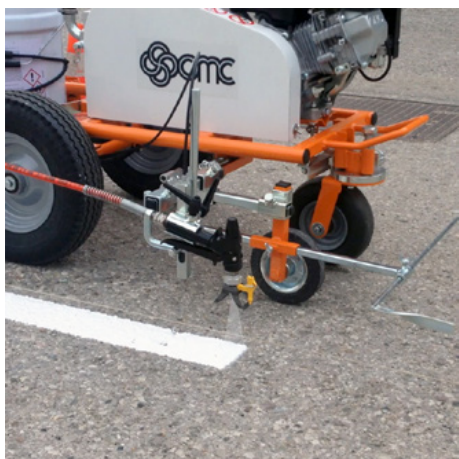

Barvy značení podlah

1-Složky Barvy