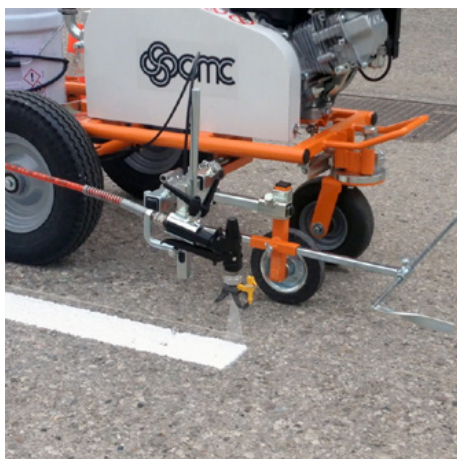

Padlójelölő színek

1-összetevők Színek