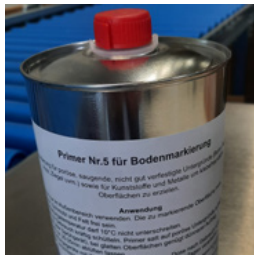

Accessoires voor asfaltkunst

Primer / Hechtprimer voor Asphalt-Art Films in 1 liter verpakking

Speciale hechtprimer in 1 liter verpakking.
Voor het aanbrengen van Asphalt-Art films.

ASA-3051.25.100

1 Stk.