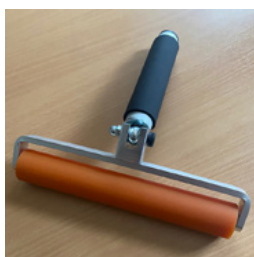

ASA-hawa_k

Breedte: 50 mm
met schuin kunststof handvat

1 Stk.
50 mm

Handroller L voor het aanbrengen van zelfklevende markeringsfolies

Handroller L voor het veilig en eenvoudig aanbrengen van zelfklevende markeringsfolie