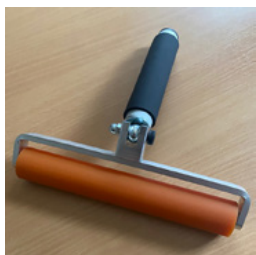

Handroller L voor het aanbrengen van zelfklevende markeringsfolies

Handroller L voor het veilig en eenvoudig aanbrengen van zelfklevende markeringsfolie

ASA-hawa_l

Breedte: 200 mm
met schuin kunststof handvat

1 Stk.
200 mm