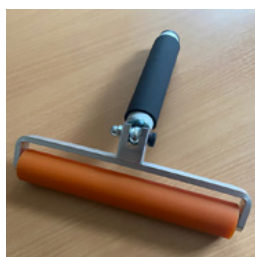

ASA-3051.25.100

1 Stk.

Ручний валик К для нанесення самоклеючої маркувальної плівки

Ручний валик К для безпечного та легкого нанесення самоклеючих маркувальних плівок

ASA-hawa_k

1 Stk.
50 mm

Ширина: 50 мм
з кутовою пластиковою ручкою