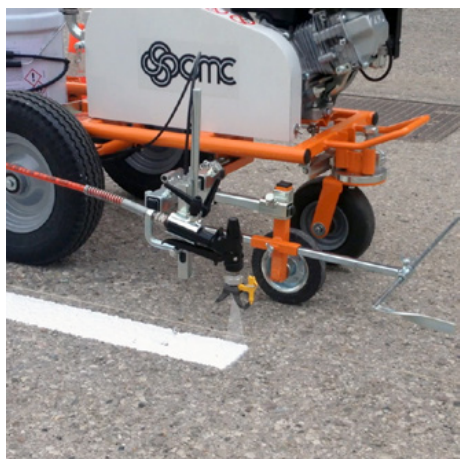

Цветове за маркиране на подове

1-Компоненти Цветове