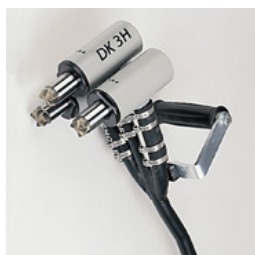

DK 3H Пневматичен почукване

Чукчето със сгъстен въздух DK 3H е идеално за премахване на циментово мляко, неравности, инкрустации, котлен камък, боя, котлен камък и ръжда, грапавини и др.

ARX - 700772

1 Stk.

Къс пневматичен чук Scrap Air 24 V1

Пневматичният чук Scrap Air S24 V1 има антивибрационна система в главата на инструмента. Изграден е с права дръжка - оптимизирана за работа в ограничени условия. Идеалният инструмент за обработка на дърво, отстраняване на мазилка или индустриално почистване.

MAB_07030114

3.1 kg

1 Stk.

49 cm