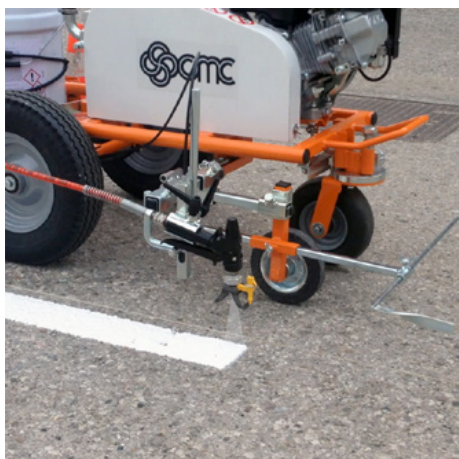

Цветове за маркиране на подове

1-Компоненти Цветове