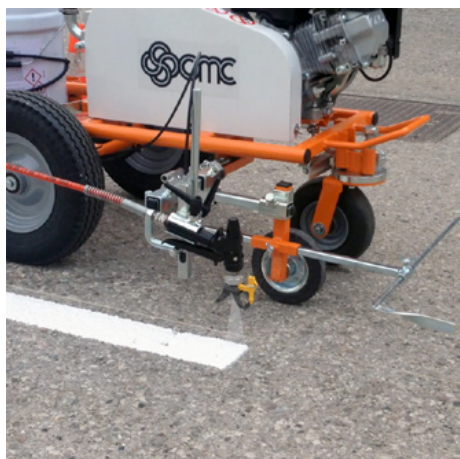

Кольори маркування підлоги

1-Кольори компонентів