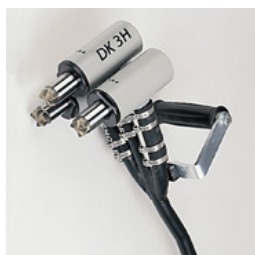

DK 3H Πνευματικό χτυπητήρι

Το χτύπημα με πεπιεσμένο αέρα DK 3H είναι ιδανικό για το χτύπημα του τσιμεντένιου γάλακτος, των ανομοιομορφιών, των επικαθίσεων, των αλάτων, των χρωμάτων, των αποτιτανώσεων και της σκουριάς, της τραχύτητας κ.λπ.

ARX - 700772

1 Stk.

Scrap Air 24 V1 κοντό πνευματικό σφυρί

Το πνευματικό σφυρί Scrap Air S24 V1 διαθέτει σύστημα αντικραδασμικής προστασίας στην κεφαλή του εργαλείου. Κατασκευασμένο με ευθεία λαβή - βελτιστοποιημένο για περιορισμένες συνθήκες εργασίας. Το ιδανικό εργαλείο για την κατεργασία ξύλου, την αφαίρεση σοβάδων ή τον βιομηχανικό καθαρισμό.

MAB_07030114

3.1 kg

1 Stk.

49 cm

Scrap Air 24 V2 κοντό πνευματικό σφυρί

Το πνευματικό σφυρί Scrap Air S24 V2 διαθέτει σύστημα αντικραδασμικής προστασίας στην κεφαλή και τη λαβή του εργαλείου. Κατασκευασμένο με πιστολοειδή λαβή - βελτιστοποιημένο για περιορισμένες συνθήκες εργασίας. Το V2 παρέχει πρόσθετη προστασία για τον χρήστη με ένα δεύτερο αντικραδασμικό σύστημα.

MAB_07030500

3.8 kg

1 Stk.

53 cm

Scrap Air 36 V1 κοντό πνευματικό σφυρί

Το κοντό πνευματικό σφυρί Scrap Air S36 V1 διαθέτει σύστημα αντικραδασμικής προστασίας στην κεφαλή του εργαλείου. Κατασκευασμένο με ευθεία λαβή - βελτιστοποιημένο για περιορισμένες συνθήκες εργασίας. Το ιδανικό εργαλείο για ξυλουργικές εργασίες, αφαίρεση σοβάδων, βιομηχανικό καθαρισμό ή ελαφρές κατεδαφίσεις.

MAB_7060015

3.4 kg

1 Stk.

50 cm