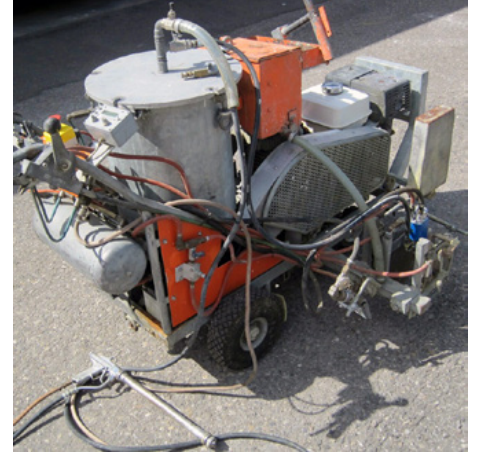

Leitschwellen

Flexiposten

Flexible Verkehrspoller

Atölye ve depo

Genel Bakış

Güvenlik kıyafetleri

Güvenlik ayakkabıları

Kullanılmış işaretleme teknolojisi

Hidrolik tahrikli havasız makineler

Havasız sürüş makineleri

Platform gövdesi için havasız makineler

Elle yönlendirilen havasız makineler

CMC AR 30 Pro-CMPR-MAXX - 6,17 L/dak piston pompalı ve kompresörlü havasız yol çizgi makinesi