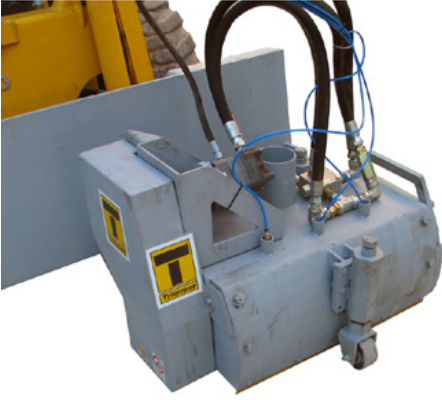

CMC-P20-CE
87 kg
1 Stk.

Sınır belirleme için çözümler

20 cm çalışma genişliğine sahip marker freze makineleri

25 cm çalışma genişliğine sahip marker freze makineleri

30 cm çalışma genişliğine sahip marker freze makineleri