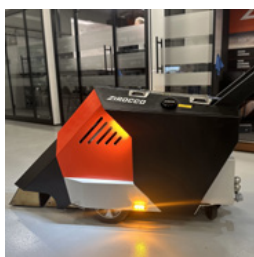

ATT-950000

23 kg

1 Stk.

37 x 152 cm

Zirocco - Hammer Jet MAX - Tiekuivain tien merkitsemiseen ja tien kunnostukseen

Hammer Jet MAX - Ainutlaatuinen kannettava tienkuivain!

- Kuivausnopeus jopa 3,5 km/h.
- Ergonominen ja tehokas
- Painaa vain 26 kg

ATT-9500032

26 kg

1 Stk.

37 x 152 cm

Zirocco - F 200 - Tiekuivain tiemerkeihin ja teiden kunnostukseen.

Maailman tehokkain tiekuivain!
Kuivausnopeus jopa 5 km/h.

ATT-F200

140 kg