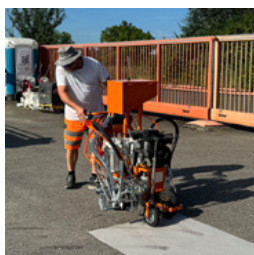

Kunnostettu 2-värinen airless-kone

Kunnostettu 2-värimerkintäkone CMC:ltä.

used_017

1 Stk.