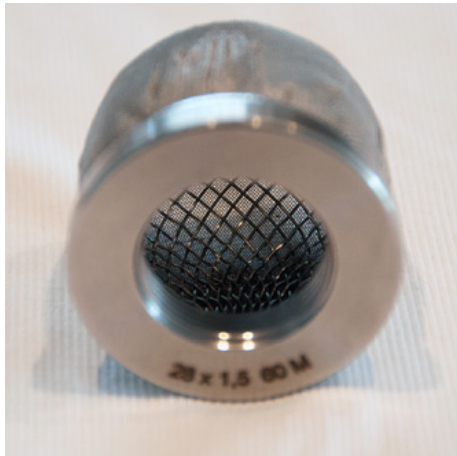

KOE-RTC300

1 Stk.

Kalvonlaskulaite

TA150-kalvonlaskulaite on edullinen ja kevyt kalvonlaskulaite, jossa ei ole leikkauslaitetta.
Leikkaus on tehtävä käsin leikkuuveitsellä.

KOE-TA-150

1 Stk.

Merkintäteknikka