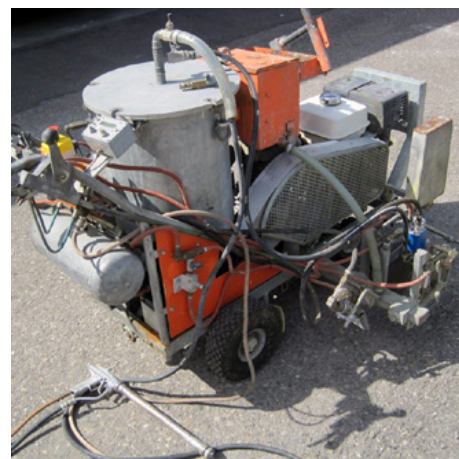

Käytetty merkintäteknikka