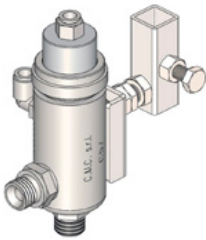

CMC Model C 57 - Automaattinen ilmaton pistooli.

C57 automaattinen ilmaton pistooli

Pistooli avautuu ja sulkeutuu pneumaattisella ohjauksella.

CMC-C57
1.1 kg
1 Stk.
140 x 120 x 70 mm