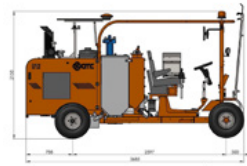

U12 kylmämuovimerkintäkone 250 litraa

Itseliikkuva katemuovinen tiemerikintäkone. Erittäin tuottava kylmämuovinen tiemerikintäkone. Laitteistosta riippuen voidaan tehdä tasaisia viivoja, agglomeraatteja tai uurrettuja merkintöjä. Myös RMCD:llä - Road Marking Control Device.

CMC-U12-250-CST

368 x 140 x 215 cm