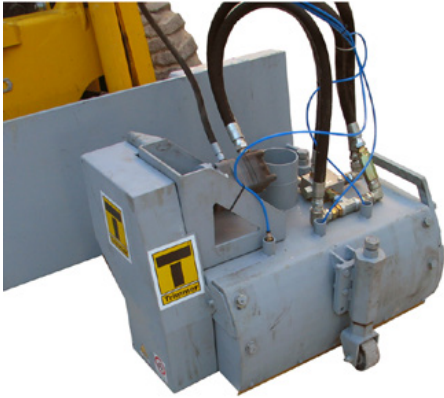

Markkerijyrsimet, joiden työleveys on 60 cm