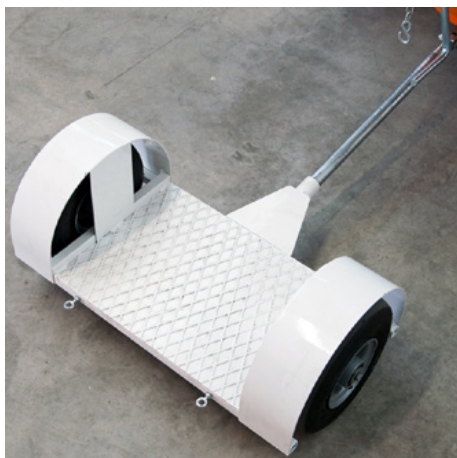

Merkintäteknikka

Väriytykkejä

Trailer