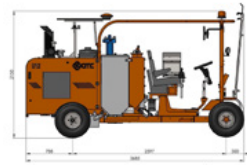

U12 kylmämuovimerkintäkone 250 litraa

Itseliikkuva katemuovinen tiemerikintäkone. Erittäin tuottava kylmämuovinen tiemerikintäkone. Laitteistosta riippuen voidaan tehdä tasaisia viivoja, agglomeraatteja tai uurrettuja merkintöjä. Myös RMCD:llä - Road Marking Control Device.

CMC-U12-400-CST

368 x 140 x 215 cm