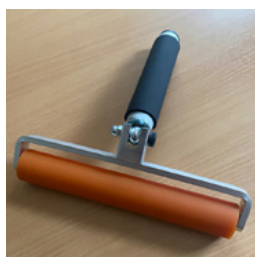

Käsirulla L itseliimautuvien merkintäkalvojen kiinnittämiseen

Käsirulla L itseliimautuvien merkintäkalvojen turvalliseen ja helppoon kiinnittämiseen.

ASA-hawa_l

Leveys: Leveys: 200 mm
kulmikkaalla muovikahvalla

1 Stk.
200 mm