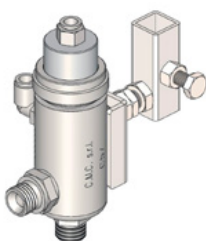

Väriytykkeitä

CMC Model C 53 - Automaattinen ilmaruiskutuspistooli

Automaattinen ilmaruiskupistooli merkintävärien levittämiseen ilmaruiskutekniikalla.

Säätöpaine: paine: 4 - 6 bar

Max. Väripaine: 4 - 6 bar

Mukana toimitetaan valitsemasi suutin.

CMC-C53
1.75 kg
1 Stk.
275 x 140 x 73 mm

CMC Model C 53G - Automaattinen ilmasuihkupistooli

Automaattinen ilmaruiskupistooli merkintävärien levittämiseen ilmaruiskutekniikalla, myös suuremmille suuttimille.

Säätöpaine: paine: 4 - 6 bar

Max. Väripaine: 4 - 6 bar

Mukana toimitetaan valitsemasi suutin.

CMC-C53G
2.7 kg
1 Stk.
305 x 140 x 96 mm

CMC Model C 57 - Automaattinen ilmaton pistooli.

C57 automaattinen ilmaton pistooli

Pistooli avautuu ja sulkeutuu pneumaattisella ohjauksella.

CMC-C57
1.1 kg
1 Stk.
140 x 120 x 70 mm