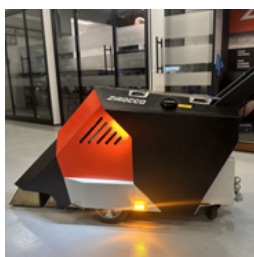

- Kuivausnopeus jopa 2,5 km/h.
- Ergonominen ja tehokas
- Painaa vain 23 kg

ATT-950000

23 kg

1 Stk.

37 x 152 cm

Zirocco - Hammer Jet MAX - Tiekuivain tien merkitsemiseen ja tien kunnostukseen

Hammer Jet MAX - Ainutlaatuinen kannettava tienkuivain!

- Kuivausnopeus jopa 3,5 km/h.
- Ergonominen ja tehokas
- Painaa vain 26 kg

ATT-9500032

26 kg

1 Stk.

37 x 152 cm

Zirocco - F 200 - Tiekuivain tiemerkitöihin ja teiden kunnostukseen.

Maailman tehokkain tiekuivain!
Kuivausnopeus jopa 5 km/h.