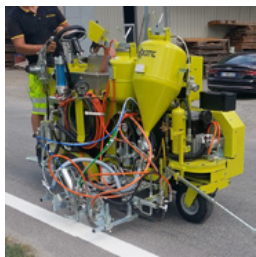

CMC-MTLAR30PRO-P-H
142 kg
1 Stk.
155 x 75 x 101 cm

Käsiohjatut ilmattomat koneet

CMC AR 30 PROP-H - Ilmaton tiemerkintäkone mäntäpumpulla 6,17 L/min ja Honda-moottorilla varustettuna

Yksinkertainen, kevyt ja mutkaton käsiohjattava tiemerkintäkone pieniin merkintöihin ammattikäytössä tai kunnallisella sektorilla! Varustettu mäntäpumpulla, jossa on hydraulinen käyttö.

CMC-MTLAR30PROP-H-R
142 kg
1 Stk.
155 x 75 x 101 cm

CMC

CMC AR 30 Pro-P 25 H - Ilmaton tiemerkintäkone mäntäpumpulla 8,9 L/min ja Honda-moottorilla.

Yksinkertainen, kevyt ja mutkaton käsiohjattava tiemerkintäkone pieniin merkintöihin ammattikäytössä tai kunnallisella sektorilla! Varustettu tehokkaalla mäntäpumpulla, jonka litratilavuus on 8,9 litraa/min.

CMC-MTLRAR30PRO-
P25H
160 kg
1 Stk.
146 x 64 x 102 cm

Airless-koneet, joissa on hydraulinen voimansiirto

CMC AR100 Volante - Airless-tiemerkintäkone hydraulisella voimansiirrolla ja erilaisilla kokoonpanovaihtoehdoilla.

CMC-MTLAR100-2C
660 kg
1 Stk.
218 x 730 x 153.5 cm

CMC AR 100 G - Airless tiemerkintäkone hydraulisella voimansiirrolla - 2 etupyörää

Itseliikkuva ilmaton tiemerkintäkone, jossa on hydraulinen voimansiirto. Ihanteellinen kuntien ja kaupunkien tai jopa suurempien pysäköintialueiden merkitsemiseen. Kone voidaan varustaa myös ruiskumuovijärjestelmällä. Kaksi pyörää edessä, yksi ohjattava takapyörä.