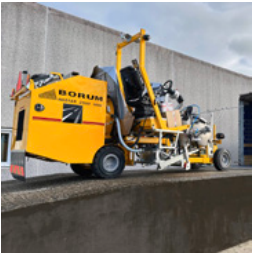

Boori - BM 2500 CP T T D AG

Hofmann H11 myytävänä.
Kone on varustettu 2 maalisäiliöllä. Sitä voidaan käyttää kahdella eri värillä tai 1:1 ruiskutusmuovilla.
Kone on uudenveroinen n. 10 käyttötunnilla.
Lisäksi koneeseen on asennettu tehokkaampi voimansiirto.

used_016
1 Stk.