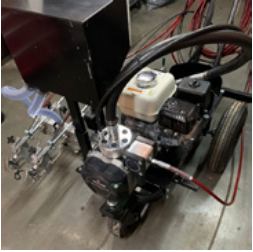

käytetty PowrLiner 4500

Titan Powrliner 4500 yhtä hyvä kuin uusi myytävänä!

used_015
1 Stk.