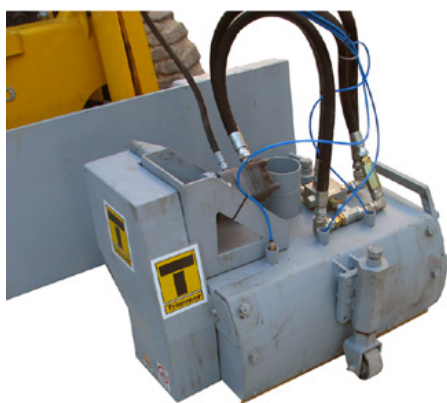

CMC-P20-CE
87 kg
1 Stk.

Løsninger til afgrænsning

Markørfræsere med 20 cm arbejdsbredde

Markørfræsere med 25 cm arbejdsbredde

Markørfræsere med 30 cm arbejdsbredde

Markørfræsere med 60 cm arbejdsbredde

Slibeudstyr

ARX - 701436
55 kg
1 Stk.
110 x 36.5 x 97 cm

Von Arx - FR 200 med elektrisk motor - 2,2 kW, 230 V / 50 Hz

FR 200 tilbyder et meget bredt ydelsesspektrum. Det spænder fra enkle rengøringsopgaver til vanskeligt afmærkningsarbejde i vejafmærkningssektoren. Takket være dens kompakte størrelse og håndterbarhed muliggør den meget præcist arbejde på mindre og mellemstore områder indendørs og udendørs.