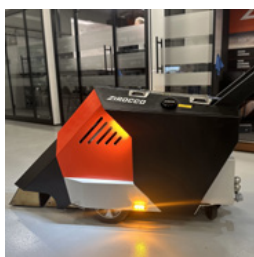

Hammer Jet MAX - Den unikke bærbare vejtørrer!

- Tørrehastighed op til 3,5 km/t.
- Ergonomisk og effektiv
- Vejer kun 26 kg

ATT-9500032

26 kg

1 Stk.

37 x 152 cm

Zirocco - F 200 - Vejtørrer til afmærkning og genopretning af veje