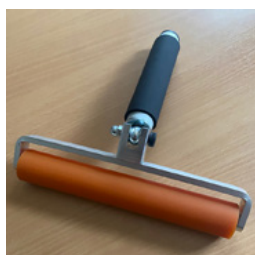

1 Stk.

Håndrulle K til påføring af selvklæbende mærkningsfolier

Håndrulle K til sikker og nem påføring af selvklæbende mærkningsfilm

ASA-hawa_k

Bredde: 50 mm
med vinklet plasthåndtag

1 Stk.
50 mm

Håndrulle L til påføring af selvklæbende mærkningsfolier