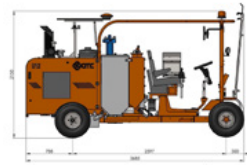

U12 ride-on kold plastik vejmarkeringsmaskine 250 liter

Selvkørende ride-on vejmarkeringsmaskine i kold plast. Meget produktiv ride-on vejmarkeringsmaskine til kold plast. Afhængigt af udstyret kan der udføres flade linjer, agglomerater eller ribbede markeringer. Også med RMCD - Road Marking Control Device.

CMC-U12-400-CST

368 x 140 x 215 cm