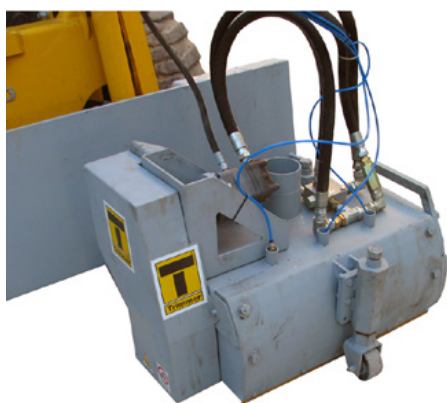

Markørfresemaskiner med 60 cm arbeidsbredde