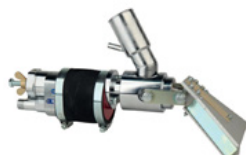

Kamber P 40/83 ST - Pneumatisk vulstpistol

Pneumatisk perlepistol Kamber P 40 for veimerking. I samsvar med europeiske standarder. Sveitsisk kvalitet og produksjon.

KAM-P40/83ST

1 Stk.