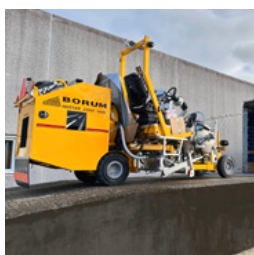

Bor - BM 2500 CP T D AG

Hofmann H11 til salgs.
Maskinen er utstyrt med 2 malingstanker. Den kan brukes med to forskjellige farger eller med 1:1 sprøyteplast.
Maskinen er så god som ny med ca. 10 driftstimer.
Det er også installert et kraftigere drivverk.

used_016

1 Stk.