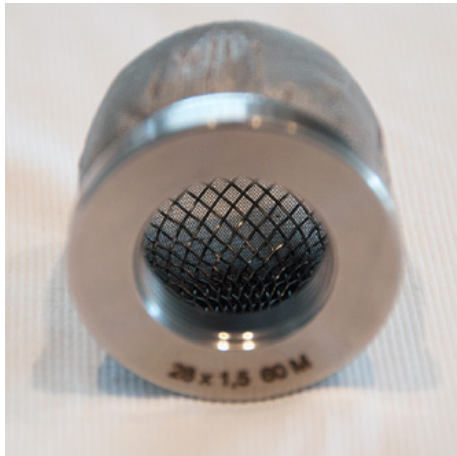

RTC 300 er en folietrykksenhet utstyrt med tre fleksible trykkroller og er konstruert for mekanisk folielegging. Den kan monteres på nesten alle traktorer. (Tilkoblingsmaskin er ekstra utstyr!)

KOE-RTC300

1 Stk.

Anordning for utlegging av folie

Folieleggingsapparatet TA150 er et billig, lett folieleggingsapparat uten skjæreanordning.
Skjæring må gjøres for hånd med en skjærekniv.

KOE-TA-150

1 Stk.

Merkingsteknologi