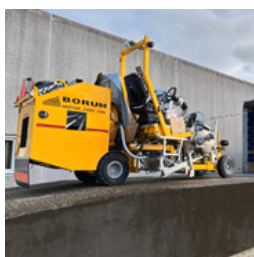

used_014

1 Stk.

brukt PowrLiner 4500

Titan Powrliner 4500 så god som ny til salgs!

used_015

1 Stk.

Bor - BM 2500 CP T D AG

Hofmann H11 til salgs.
Maskinen er utstyrt med 2 malingstanker. Den kan brukes med to forskjellige farger eller med 1:1 sprøyteplast.
Maskinen er så god som ny med ca. 10 driftstimer.
Det er også installert et kraftigere drivverk.