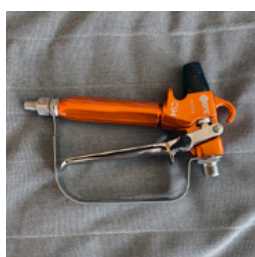

CMC-C94+10H

1 Stk.

Manuell pistol C94 med dyseforlengelse og 10 meter slange

For å kunne utføre områdemarkering over lengre avstander.
Inkludert 45 cm dyseforlengelse

CMC-C94+P+10H

1 Stk.

Manuell luftfri pistol kort - Modell C94N