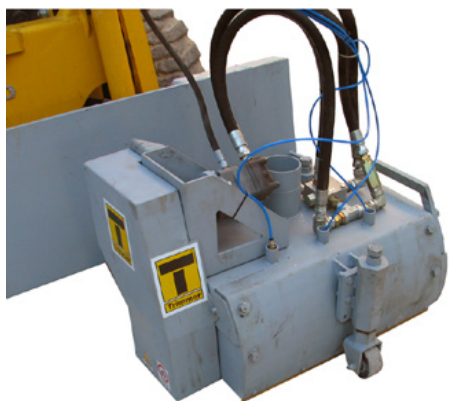

Markørfresemaskiner med 60 cm arbeidsbredde