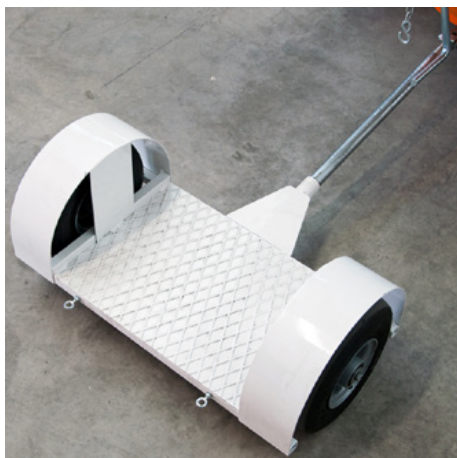

Merkingsteknologi

Fargekanoner

Trailer