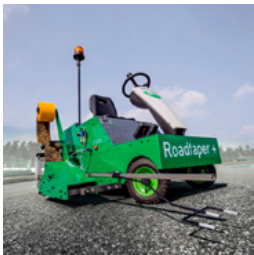

Road Taper Plus automatisk folieleggingsmaskin

Takket være Road Taper Plus er avvikene og unøyaktighetene som ofte forårsakes av håndstyrte merkeapparater, en saga blott. Road Taper Plus er den mest presise konusmerkingsenheten på markedet i dag, og eliminerer behovet for inspeksjonsreklamasjoner og påfølgende omarbeiding - noe som sparer tid og penger.

IBO-Road Taper Plus
450 kg
1 Stk.
1.7 x 0.75 x 1.3 m