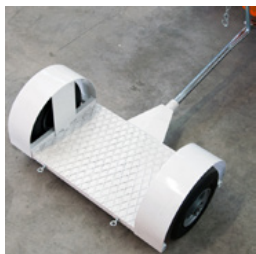

CMC-PL00199

1 Stk.

Trailer

Tilhenger for trafikk kjegle

For enkel påføring og fjerning av trafikkjegler på veibanen.

CMC-CARCONI

1 Stk.

Tilhenger for stående fører

Tilhenger for stående fører - kan kobles til CMC-maskiner med hydraulisk drift.

CMC-CRPROP

Kan klappes sammen med et kjedesystem.

1 Stk.

Tilhenger med sete

Tilhenger med sete - kan kobles til CMC-maskiner med hydraulisk drift.