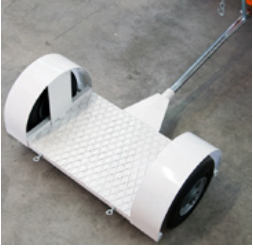

CMC-PL00199
1 Stk.

Trailer

Trafik konisi için römork

Karayolu üzerindeki trafik konilerinin kolay uygulanması ve kaldırılması için.

CMC-CARCONI

1 Stk.

Ayakta duran sürücü için römork

Ayakta sürücü için römork - hidrolik tahrikli CMC makinelerine bağlanabilir. Zincir sistemi ile katlanabilir.