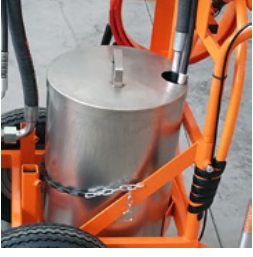

Renk tankları

Paslanmaz çelikten yapılmış kapaklı renkleri işaretleme kabı

AR 30 serisine uygun kapaklı paslanmaz çelik boya kabı.
Çap 33 cm
Yükseklik: 40 cm
kapasite: yaklaşık 30 litre

CMC-CONTINOX30C
1 Stk.
33 x 33 x 40 cm