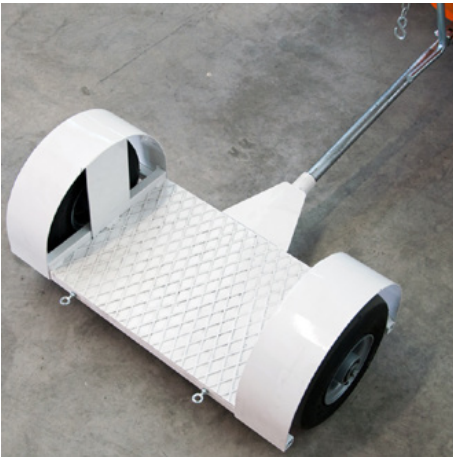

İşaretleme teknolojisi

Renkli silahlar

Trailer