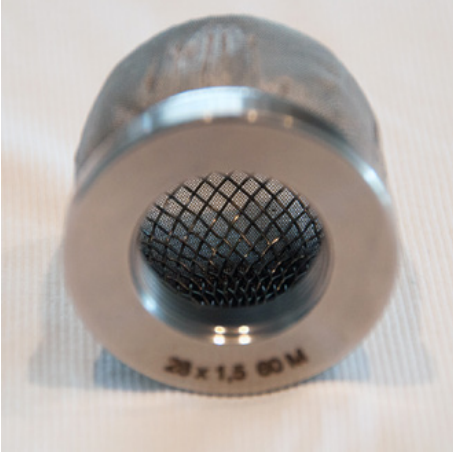

Folyo d şeme teknolojisi

Folyo serme cihazı

TA150 film serme cihazı, kesme cihazı olmayan, ucuz ve hafif bir film serme cihazıdır.
Kesme işlemi bir kesici bıçak ile elle yapılmalıdır.

KOE-TA-150

1 Stk.

İşaretleme teknolojisi