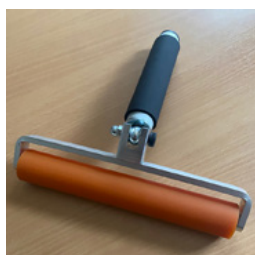

Handroller L voor het aanbrengen van zelfklevende markeringsfolies

Handroller L voor het veilig en eenvoudig aanbrengen van zelfklevende markeringsfolie

ASA-hawa_l

Breedte: 200 mm
met schuin kunststof handvat

1 Stk.
200 mm