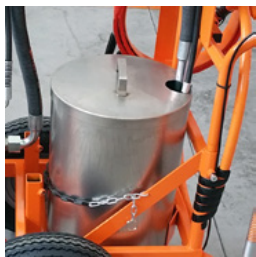

006Kleurentanks

Container voor markeerinkten met deksel van roestvrij staal

Roestvrijstalen verfcontainer met deksel, passend bij de AR 30-serie.

Diameter: 33 cm
Hoogte: 40 cm
inhoud: ca. 30 liter

CMC-CONTINOX30C

1 Stk.
33 x 33 x 40 cm