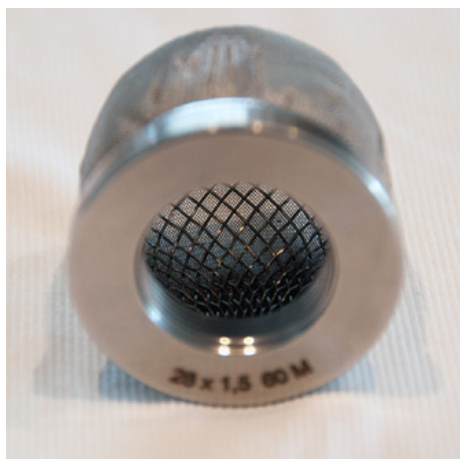

KOE-RTC300

1 Stk.

Folielegger

Het TA150 folieliggietoestel is een goedkoop, lichtgewicht folieliggietoestel zonder snijmechanisme.
Snijden moet met de hand gebeuren met een cuttermes.

KOE-TA-150

1 Stk.

Markeertechnologie