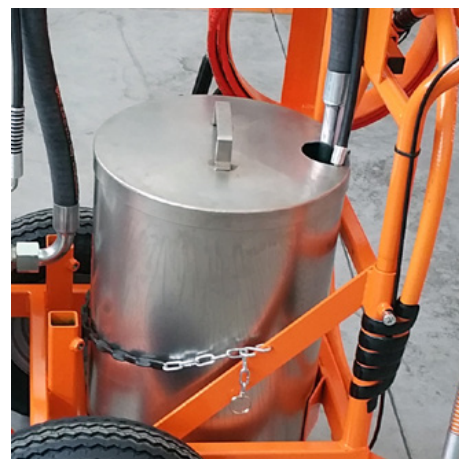

006 Kleurentanks