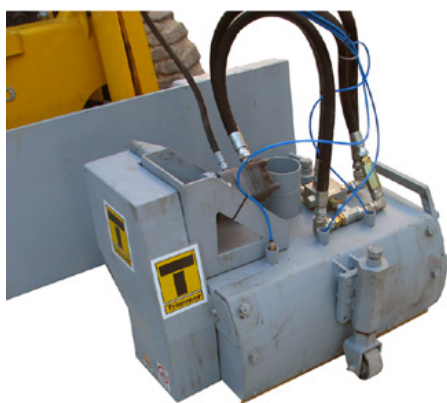

CMC-P20-CE
87 kg
1 Stk.

Oplossingen voor afbakening

Markeerfreesmachines met 20 cm werkbreedte

Markeerfreesmachines met 25 cm werkbreedte

Markeerfreesmachines met 30 cm werkbreedte

Markeerfreesmachines met 60 cm werkbreedte

ARX - 701436
55 kg
1 Stk.
110 x 36.5 x 97 cm

Von Arx - FR 200 met elektromotor - 2,2 kW, 230 V / 50 Hz

De FR 200 biedt een zeer breed prestatiespectrum. Het gaat van eenvoudige reinigingswerkzaamheden tot moeilijk demarkeerwerk in de wegmarkeringssector. Dankzij zijn compacte formaat en handzaamheid kan hij zeer nauwkeurig werken op kleinere en middelgrote oppervlakken binnen en buiten.