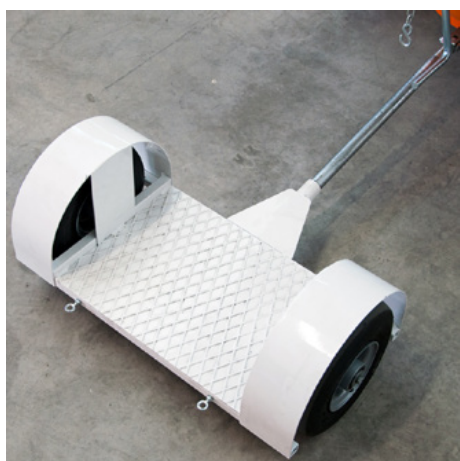

Markeertechnologie

003 Kleurpistolen

Trailer