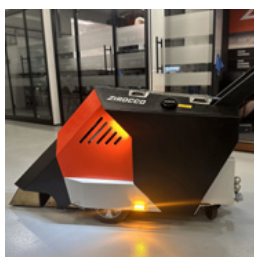

Ziocco - F 200 - Wegdroger voor wegmarkering en wegherstel

1. De krachtigste wegdroger ter wereld!
   Droogsnelheid tot 5 km/u.

ATT-F200
140 kg
1 Stk.
165 x 55 x 130 cm