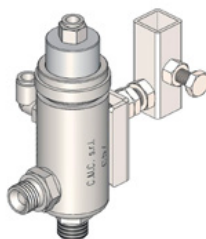

003 Kleurpistolen

CMC model C 53 - Automatisch luchtspuitpistool

Automatisch airspray-pistool voor het aanbrengen van markeerkleuren met airspray-technologie.

Regeldruk: 4 - 6 bar

Max. Kleurdruk: 4 - 6 bar

Een spuitmond naar keuze is inbegrepen.

CMC-C53
1.75 kg
1 Stk.
275 x 140 x 73 mm

CMC model C 53G - Automatisch luchtspuitpistool

Automatisch luchtspuitpistool voor het aanbrengen van markeerkleuren met luchtspuittechnologie, ook voor grotere spuitmondten.

Regeldruk: 4 - 6 bar

Max. Kleurdruk: 4 - 6 bar

Een spuitmond naar keuze is inbegrepen.

CMC-C53G
2.7 kg
1 Stk.
305 x 140 x 96 mm

CMC model C 57 - Automatisch airless pistool

C57 automatisch airless pistool

Het pistool opent en sluit door middel van pneumatische bediening.

CMC-C57
1.1 kg
1 Stk.
140 x 120 x 70 mm