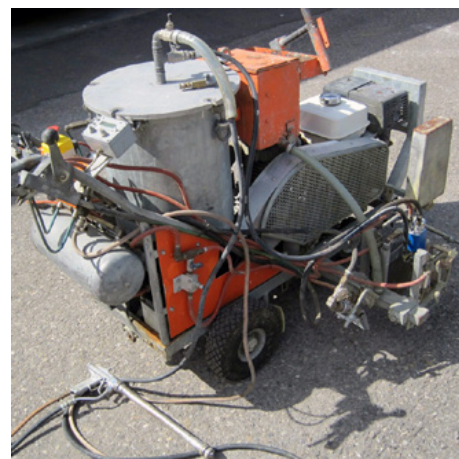

Використана технологія
маркування