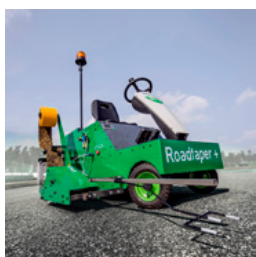

IBO-Puller
145 kg
1 Stk.
1.3 x 0.75 x 0.95 m

Наш знімач допомагає видалити розмітку назавжди і повністю, без залишків!

Аплікатор для плівки Road Taper

Road Taper вражає своєю величезною продуктивністю. Невелика вага машини дозволяє працювати з нею швидко і легко.

RoadTaper - це дуже ефективна машина для нанесення дорожньої розмітки простим, безпечним та економічно вигідним способом.

IBO-Road Taper
40 kg
1 Stk.
1 x 0.49 x 0.95 m

Автоматична машина для укладання плівки Road Taper Plus