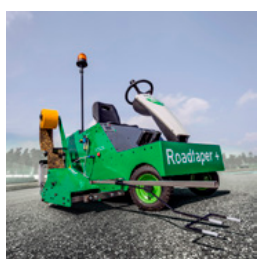

IBO-Road Taper

RoadTaper - це дуже ефективна машина для нанесення дорожньої розмітки простим, безпечним та економічно вигідним способом.

1 Stk.

Автоматична машина для укладання плівки Road Taper Plus

Завдяки нашому Road Taper Plus відхилення і неточності, які часто виникають при ручному нанесенні розмітки, залишилися в минулому. Будучи найточнішим конічним розмічальним пристроєм на сучасному ринку, наш Road Taper Plus усуває необхідність у скаргах інспекції та пов'язаних з цим переробках, заощаджуючи час і гроші.