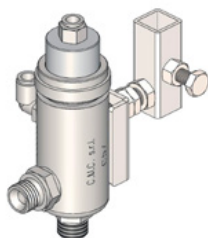

Автоматичний безповітряний пістолет C57

Автоматичний безповітряний пістолет C57
Пістолет відкривається і закривається за допомогою пневматичного управління.

CMC-C57
1.1 kg
1 Stk.
140 x 120 x 70 mm