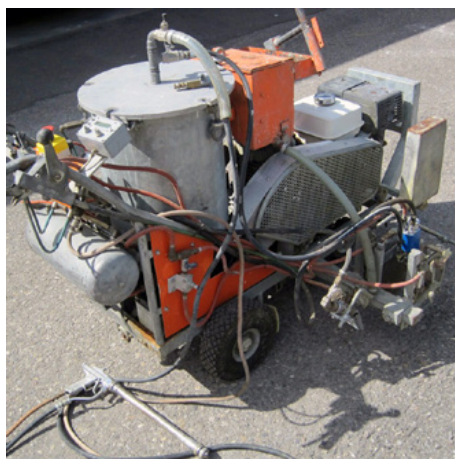

Огляд

Захисний одяг

Використана технологія
маркування

Додаткова інформація