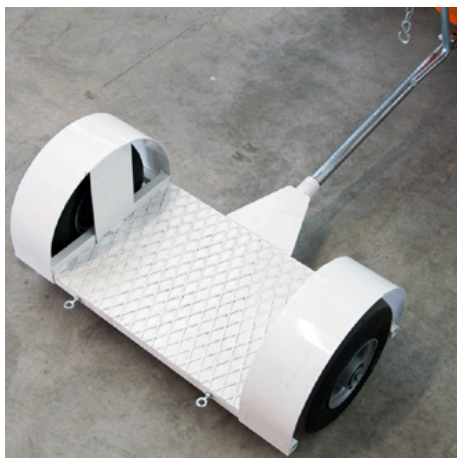

Технологія маркування

Кольорові пістолети

Трейлер