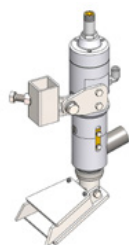

Скляний пістолет для бісеру C21

Автоматичний пістолет для скляного бісеру
Контрольний тиск 4 - 6 бар
Тиск розпилювача 0,5 - 6 бар

CMC-C21

2.7 kg

1 Stk.

350 x 165 x 96 mm

3 соплом 6 мм і дифуззором. Доступні інші розміри сопел.