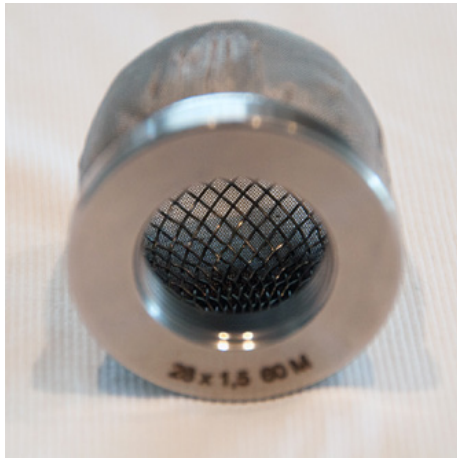

Технологія маркування

Filter