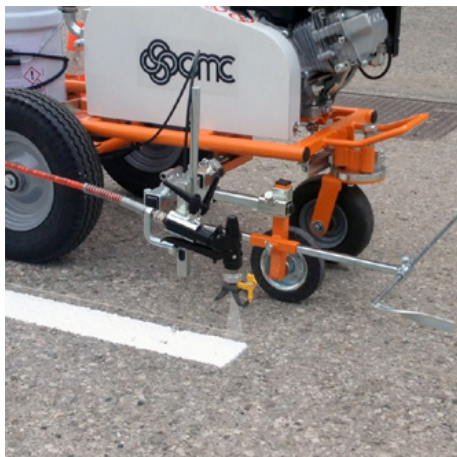

Цветове за маркиране

High Твърди цветове