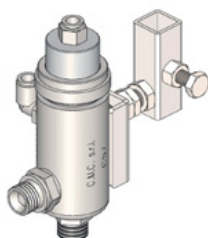

Автоматичен безвъздушен пистолет - модел C57

Автоматичен пистолет за безвъздушно използване C57
Пистолетът се отваря и затваря с помощта на пневматично управление.

CMC-C57
1.1 kg
1 Stk.
140 x 120 x 70 mm