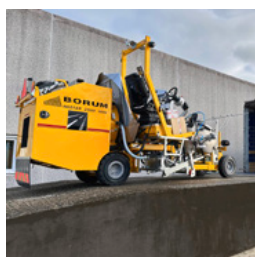

used_014

1 Stk.

използван PowrLiner 4500

Titan Powrliner 4500 като нов за продажба!

used_015

1 Stk.

Бор - BM 2500 CP T D AG

Hofmann H11 за продажба.
Машината е оборудвана с 2 резервоара за боя. Може да работи с два различни цвята или с пластмасов спрей 1:1.
Машината е като нова с приблизително 10 часа работа.
Инсталирано е и по-мощно задвижване.