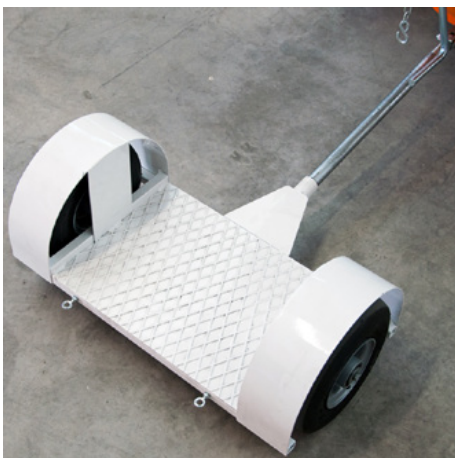

Технология за маркиране

Цветови пистолети

Trailer