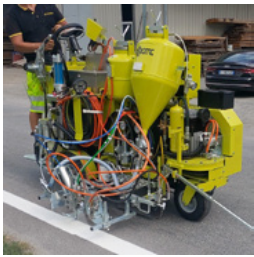

Безвъздушни машини с хидравлично задвижване

CMC AR100 Volante - машина за безвъздушно маркиране на пътища с хидравлично задвижване и различни възможности за конфигуриране.

Самоходна безвъздушна машина за пътна маркировка с хидравлично задвижване. Уникална поради комбинацията от кормилна система и иновативен джойстик за управление. Машината е оборудвана с 2 независими системи за боядисване (2 помпи) и 2 пистолета.

CMC-MTLAR100-2C
660 kg
1 Stk.
218 x 730 x 153.5 cm