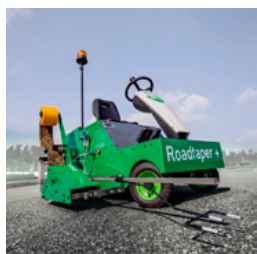

IBO-Puller
145 kg
1 Stk.
1.3 x 0.75 x 0.95 m

Услугата ни за изтегляне помага за трайно и пълно демантиране на маркировката без остатъци!

Устройство за полагане на фолио Road Taper

Road Taper впечатлява с огромната си производителност. Ниското тегло на тази машина я прави бърза и лесна за работа. RoadTaper е много ефективна машина за полагане на фолио за пътна маркировка по лесен, безопасен и оптимизиран от гледна точка на разходите начин.

IBO-Road Taper
40 kg
1 Stk.
1 x 0.49 x 0.95 m

Автоматична машина за полагане на фолио Road Taper Plus

Благодарение на нашия Road Taper Plus отклоненията и неточностите, често причинявани от ръчно направляваните устройства за маркиране, остават в миналото. Като най-прецизното устройство за маркиране на конуси на пазара днес, нашият Road Taper Plus елиминира необходимостта от рекламации за проверка и произтичащите от това преработки - спестявайки време и пари.