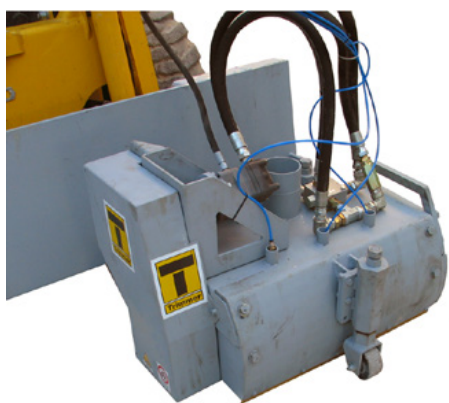

Маркерни фрези с работна ширина 60 cm