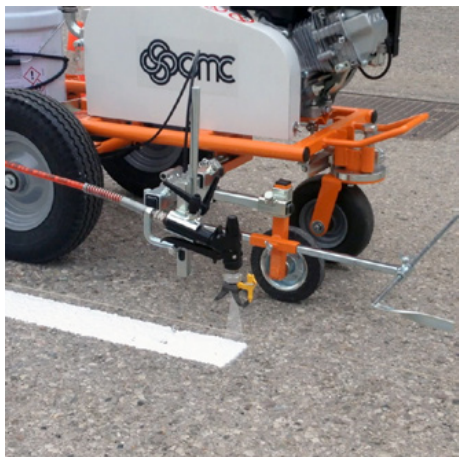

Кольори маркування

Високі суцільні кольори