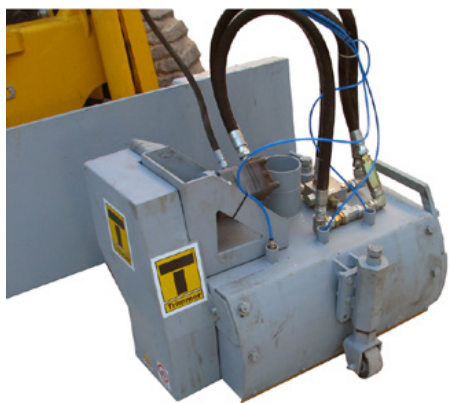

Фрезерні машини з
робочою шириною 60
см