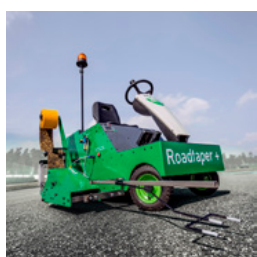

IBO-Road Taper
40 kg
1 Stk.

RoadTaper - це дуже ефективна машина для нанесення дорожньої розмітки простим, безпечним та економічно вигідним способом.

1 x 0.49 x 0.95 m

Автоматична машина для укладання плівки Road Taper Plus