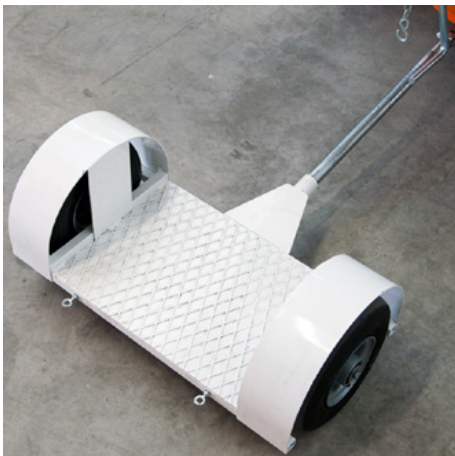

Технологія маркування

Кольорові пістолети

Трейлер