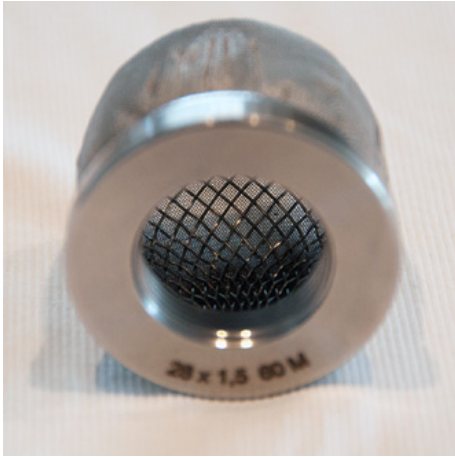

Технологія маркування

Filter