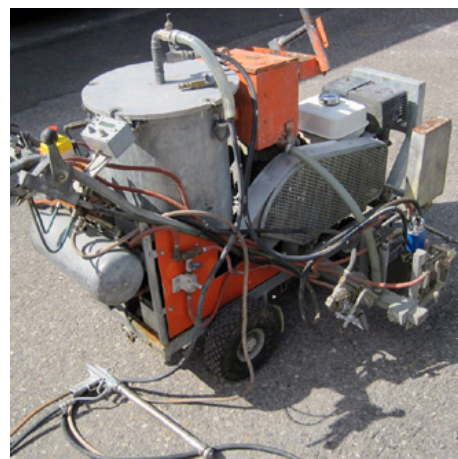

Огляд

Захисний одяг

Захисне взуття

Використана технологія
маркування

Додаткова інформація