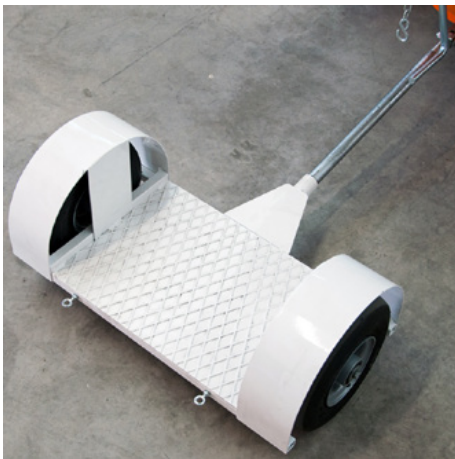

Технологія маркування

Кольорові пістолети

Трейлер