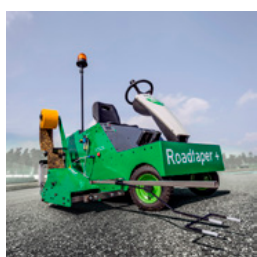

IBO-Puller
145 kg
1 Stk.
1.3 x 0.75 x 0.95 m

Наш знімач допомагає видалити розмітку назавжди і повністю, без залишків!

Аплікатор для плівки Road Taper

Road Taper вражає своєю величезною продуктивністю. Невелика вага машини дозволяє працювати з нею швидко і легко.

RoadTaper - це дуже ефективна машина для нанесення дорожньої розмітки простим, безпечним та економічно вигідним способом.

IBO-Road Taper
40 kg
1 Stk.
1 x 0.49 x 0.95 m

Автоматична машина для укладання плівки Road Taper Plus