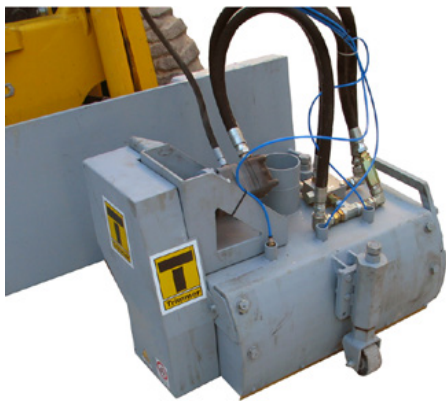

Marker φρέζες με πλάτος εργασίας 60 cm