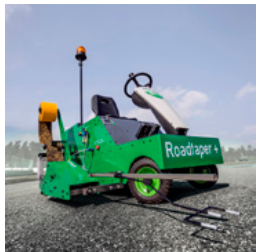

IBO-Puller
145 kg
1 Stk.
1.3 x 0.75 x 0.95 m

Η υπηρεσία puller μας βοηθά στη μόνιμη και πλήρη απομάκρυνση της σήμανσης, χωρίς υπολείμματα!

Συσκευή τοποθέτησης φύλλων αλουμινίου Road Taper

Το Road Taper εντυπωσιάζει με τις τεράστιες επιδόσεις του. Το χαμηλό βάρος αυτού του μηχανήματος το καθιστά γρήγορο και εύκολο στην εργασία.

Το RoadTaper είναι ένα πολύ αποδοτικό μηχανήμα για την εφαρμογή ταινιών διαγράμμισης οδών με απλό, ασφαλή και οικονομικό τρόπο.

IBO-Road Taper
40 kg
1 Stk.
1 x 0.49 x 0.95 m

Αυτόματο μηχανήμα τοποθέτησης ταινιών Road Taper Plus