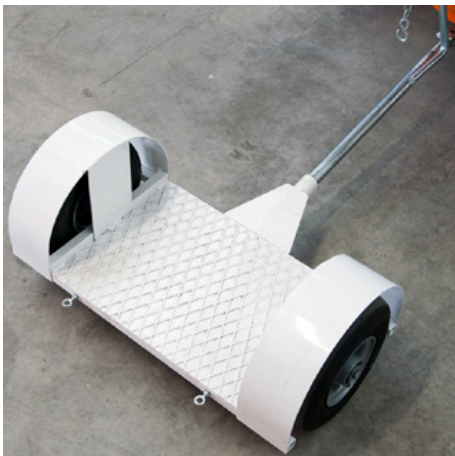

Τεχνολογία σήμανσης

Χρωματικά όπλα

Trailer