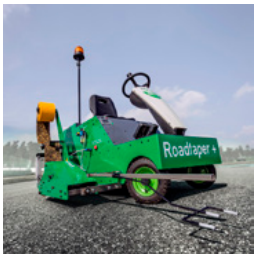

Αυτόματο μηχάνημα τοποθέτησης ταινιών Road Taper Plus

Χάρη στο Road Taper Plus, οι αποκλίσεις και οι ανακρίβειες που συχνά προκαλούνται από τις συσκευές σήμανσης με χειροκίνητη καθοδήγηση ανήκουν στο παρελθόν. Ως η πιο ακριβής συσκευή σήμανσης κωκικότητας που κυκλοφορεί σήμερα στην αγορά, το Road Taper Plus μας εξαλείφει την ανάγκη για παράπονα επιθεώρησης και την επακόλουθη επανεπεξεργασία - εξοικονομώντας χρόνο και χρήμα.

IBO-Road Taper Plus

1 Stk.