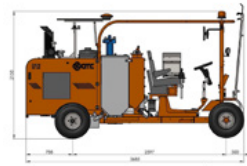

U12 ride-on ψυχρή πλαστική μηχανή διαγράμμισης δρόμου 250 λίτρα

Αυτοκινούμενο μηχάνημα σήμανσης οδών με πλαστική μηχανή. Πολύ παραγωγικό μηχάνημα σήμανσης δρόμων από ψυχρό πλαστικό. Ανάλογα με τον εξοπλισμό, μπορούν να πραγματοποιηθούν επίπεδες γραμμές, συσσωματώματα ή ραβδωτές διαγραμμίσεις. Επίσης με RMCD - συσκευή ελέγχου οδικής σήμανσης.

CMC-U12-250-CST

368 x 140 x 215 cm