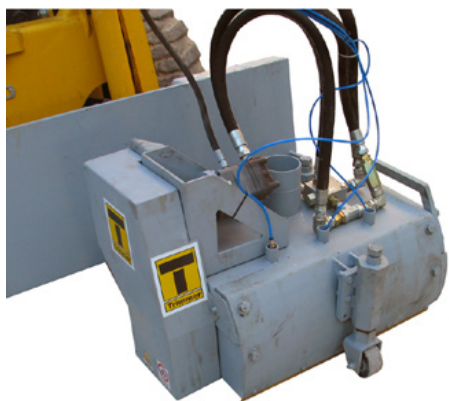

## Λύσεις για την οριοθέτηση

Marker φρέζες με πλάτος εργασίας 20 cm

Marker φρέζες με πλάτος εργασίας 25 cm

Marker φρέζες με πλάτος εργασίας 30 cm

Marker φρέζες με πλάτος εργασίας 60 cm

Μονάδες εκτόξευσης

Εξοπλισμός λείανσης