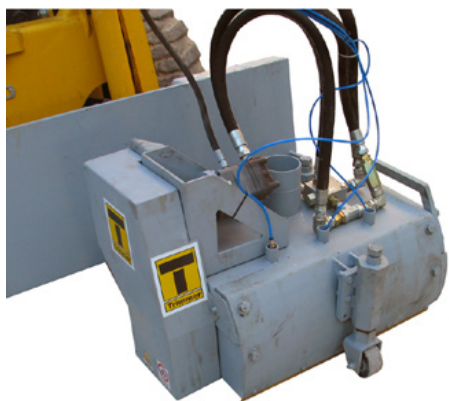

Marker φρέζες με πλάτος εργασίας 60 cm