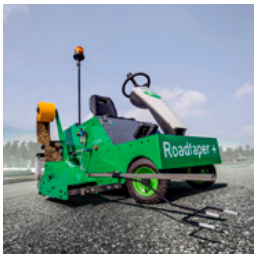

IBO-Puller
145 kg
1 Stk.
1.3 x 0.75 x 0.95 m

Η υπηρεσία puller μας βοηθά στη μόνιμη και πλήρη απομάκρυνση της σήμανσης, χωρίς υπολείμματα!

Συσκευή τοποθέτησης φύλλων αλουμινίου Road Taper

Το Road Taper εντυπωσιάζει με τις τεράστιες επιδόσεις του. Το χαμηλό βάρος αυτού του μηχανήματος το καθιστά γρήγορο και εύκολο στην εργασία.

Το RoadTaper είναι ένα πολύ αποδοτικό μηχανήμα για την εφαρμογή ταινιών διαγράμμισης οδών με απλό, ασφαλή και οικονομικό τρόπο.

IBO-Road Taper
40 kg
1 Stk.
1 x 0.49 x 0.95 m

Αυτόματο μηχανήμα τοποθέτησης ταινιών Road Taper Plus