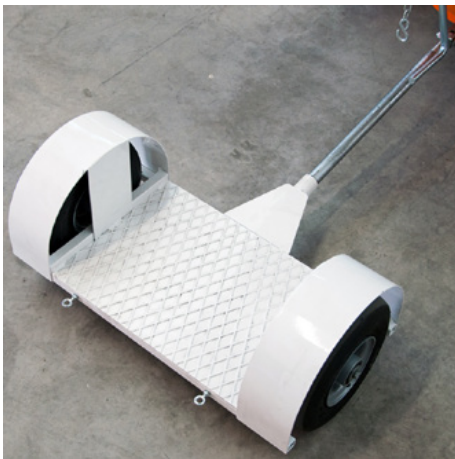

Τεχνολογία σήμανσης

Χρωματικά όπλα

Trailer