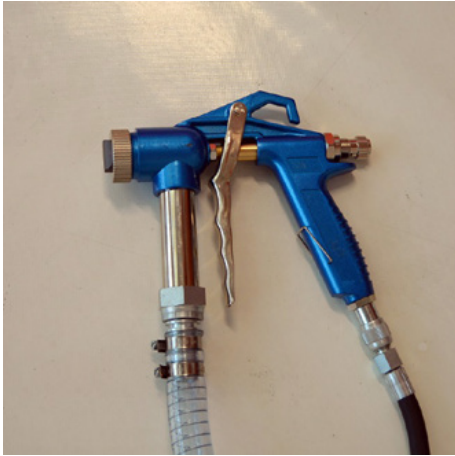

Πυροβόλα γυάλινης χάντρας