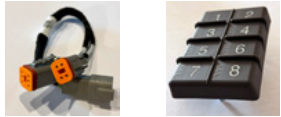

Y-kabel KMM RMCD-Drev til RMCD-KeyPad

Varenummer:
BPL-4002134

Oprettet 19.02.2024

Beskrivelse

egnet til RMCD-Key-Pad - Professional

RMCD-Drive Cab Control Joystick

Varenummer: BPL-4000109

RMCD-Drive Cab Joystick er kontrolenheden til din RMCD-løsning.

Deutsch-stik, 3-polet, overstøbt, IP67, 0,75 mm²

Varenummer: BPL-4001901

2m-PUR / DT06-3S-A/K1/0,75/2m

til tryksensor til RMCD - kontrolanordning til vejmarkering

RMCD-display OPUS B3 Eco Basic QT

Varenummer: BPL-4001903

Passer til:
RMCD-Standard
RMCD-Advanced
RMCD-Professional

RMCD-trykføler

Varenummer: BPL-4001945

Elektronisk tryksensor; 0...250 bar; 0...3625 psi;
1/4" udvendigt gevind
rAnalogt signal; 4...20 mA

RMCD-encoder