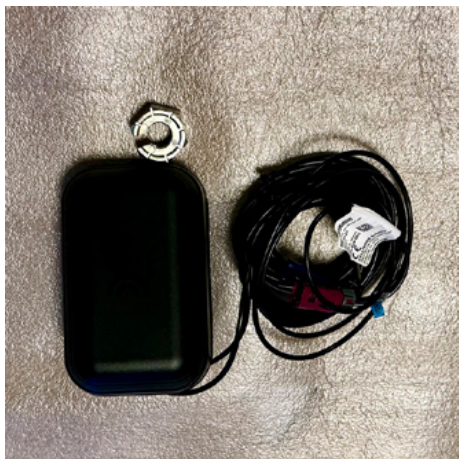

Antenne for telematikksystem

Varenummer: PRO-157000121

Kombi takantenne for mobilradio/GNSS, flat-rektangulær, takmontering for skruing

---