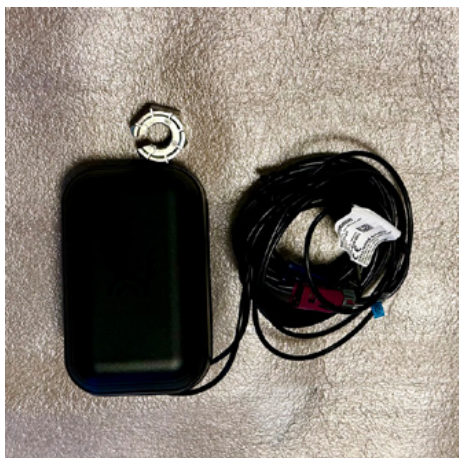

Κεραία για σύστημα τηλεματικής

Αριθμός αντικειμένου: PRO-157000121

Κεραία στέγης για κινητό ραδιόφωνο/GNSS combi, επίπεδη-ορθογώνια, βιδωτή τοποθέτηση στην οροφή