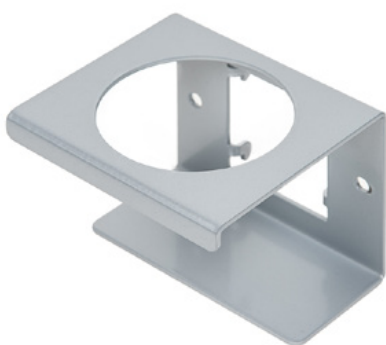

Tölkkiline - 1 reikä ø 70 mm

Tuotenumero: MYL-30001311
Sopii Clean Tower Flexi -laitteelle