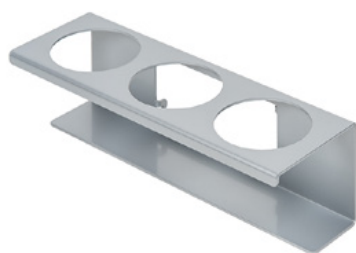

## Kouru (harmaa)

Tuotenumero: MYL-30001440

Sopii Clean Tower Flexi -laitteelle

---

## Tölkkiline - 3 reikää ø 70 mm

Tuotenumero: MYL-30001442

Sopii Clean Tower Flexi -laitteelle

---