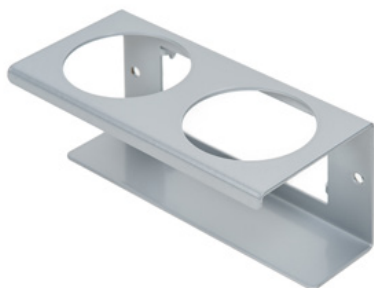

## Kouru (harmaa)

Tuotenumero: MYL-30001310  
Sopii Clean Tower Flexi -laitteelle

---

## Tölkkiline - 1 reikä ø 70 mm

Tuotenumero: MYL-30001311  
Sopii Clean Tower Flexi -laitteelle

---

## Tölkkiline - 2 reikää ø 70 mm

Tuotenumero: MYL-30001312  
Sopii Clean Tower Flexi -laitteelle

---