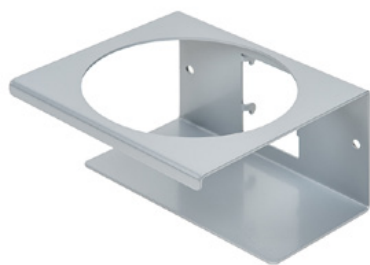

Lisävarusteet/laajennukset

Pumpun pullonpidike ø 103 mm

Tuotenumero: MYL-30001415

Sopii Clean Tower Flexi -laitteelle

Koko: 130 x 130 x 87 mm

Reiän halkaisija: 103 mm