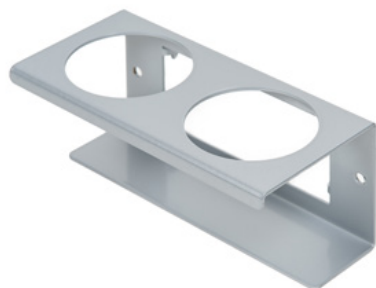

Purgihoidja - 2 auku ø 70 mm

Artikli number: MYL-30001312

Sobib Clean Tower Flexi jaoks