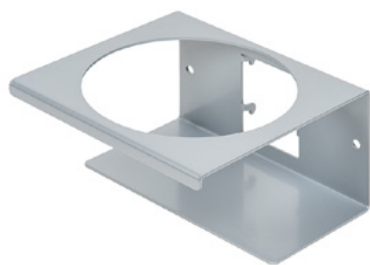

Clean Tower Flexi hõbedane

Artikli number:

MYL-10001045

Laius:

40 cm

Kõrgus:

190 cm

Kaal:

40 cm pikkune ümmargune alusplaat tagab optimaalse stabiilsuse. CleanTower Flexi küljel on perforitud riba, mille külge saab kinnitada myLean cleanTower Flexi lisatarvikuid.

Sisaldab luuda, tolmulabidat ja käsiharja.

Purgihoidja - 2 auku ø 70 mm

Artikli number: MYL-30001312

Sobib Clean Tower Flexi jaoks

Räästakate (hall)

Artikli number: MYL-30001414

sobib Clean Tower Flexi jaoks
nt: puhastuslappide jaoks

Pumba pudelihoidja ø 103 mm

Artikli number: MYL-30001415

Sobib Clean Tower Flexi jaoks

Suurus: 130 x 130 x 87 mm

Aukude läbimõõt: 103 mm

Konks (hall)

Artikli number: MYL-30001422

Sobib Clean Tower Flexi jaoks

Räästakate (hall)