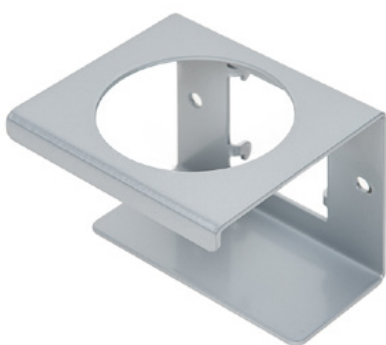

Clean Tower Flexi hõbedane

Artikli number:

MYL-10001045

Laius:

40 cm

Kõrgus:

190 cm

Kaal:

40 cm pikkune ümmargune alusplaat tagab optimaalse stabiilsuse. CleanTower Flexi küljel on perforitud riba, mille külge saab kinnitada myLean cleanTower Flexi lisatarvikuid.

Sisaldab luuda, tolmulabidat ja käsiharja.

Alusplaadil on 5 auku pörandakinnituste või rataste jaoks.

Räästakate (hall)

Artikli number: MYL-30001310

Sobib Clean Tower Flexi jaoks

Purgihoidja - 1 auk ø 70 mm

Artikli number: MYL-30001311

Sobib Clean Tower Flexi jaoks

Purgihoidja - 2 auku ø 70 mm

Artikli number: MYL-30001312

Sobib Clean Tower Flexi jaoks

Räästakate (hall)

Artikli number: MYL-30001414

sobib Clean Tower Flexi jaoks
nt: puhastuslappide jaoks

Pumba pudelihoidja ø 103 mm