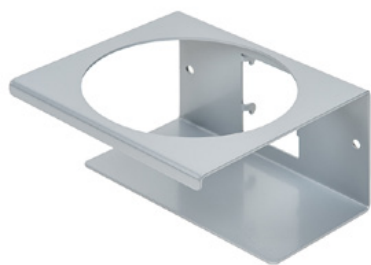

Clean Tower Flexi ezüst

Cikkszám:
MYL-10001045

Szélesség:
40 cm

Magasság:
190 cm

Súly:
25 kg

Létrehozta 24.12.2023

Leírás

A CleanTower Flexi ideális minden olyan területre, ahol különböző tisztító tartozékokra van szükség. Legyen szó akár a gyártásról, összeszerelésről, minőségellenőrzésről, árukihozatalról vagy a vállalat egyéb területeiről. Az okos moduláris kialakításnak köszönhetően a CleanTower Flexi testre szabható és összeszerelhető, hogy megfeleljen az Ön egyedi igényeinek. A CleanTower Flexi kiváló minőségű acélból készül.

A 40 cm-es kerek alaplemez optimális stabilitást garantál. A CleanTower Flexi oldalán egy perforált csík található, amelyre a myLean cleanTower Flexi opcionális tartozékai rögzíthetők.

Tartalmazza a seprűt, a szemétlapátot és a kézi kefét.

Konzervdoboz tartó - 2 lyuk ø 70 mm

Cikkszám: MYL-30001312

Alkalmas a Clean Tower Flexi-hez

Csúszda (szürke)

Cikkszám: MYL-30001414

alkalmas a Clean Tower Flexi-hez
pl.: tisztítókendőkhöz

Szivattyú palacktartó ø 103 mm

Cikkszám: MYL-30001415

Alkalmas a Clean Tower Flexi-hez

Méret: 130 x 130 x 87 mm

Lyuk átmérő: 103 mm

Kampó (szürke)

Cikkszám: MYL-30001422

Alkalmas a Clean Tower Flexi-hez

Csúszda (szürke)