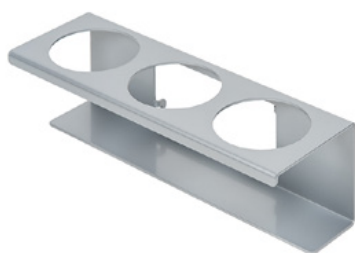

Clean Tower Flexi silver

Číslo položky:
MYL-10001045

Šírka:
40 cm

Výška:
190 cm

Hmotnosť:
25 kg

Vytvorené 24.12.2023

Popis

CleanTower Flexi je ideálny pre všetky oblasti, kde sa vyžaduje rôzne čistiace príslušenstvo. Či už ide o výrobu, montáž, kontrolu kvality, expedíciu tovaru alebo iné oblasti podniku. Vďaka inteligentnej modulárnej konštrukcii je možné CleanTower Flexi prispôbiť a zostaviť podľa vašich individuálnych požiadaviek. Veža CleanTower Flexi je vyrobená z vysokokvalitnej ocele.

Okrúhla základová doska s priemerom 40 cm zaručuje optimálnu stabilitu. CleanTower Flexi má na bočnej strane perforovanú lištu, na ktorú možno pripevniť voliteľné príslušenstvo pre myLean cleanTower Flexi.

Držiak na fľašu ø 103 mm

Číslo položky: MYL-30001415

Vhodné pre Clean Tower Flexi

Veľkosť: 130 x 130 x 87 mm

Priemer otvoru: 103 mm

Háčik (sivý)

Číslo položky: MYL-30001422

Vhodné pre Clean Tower Flexi

Žľab (sivý)

Číslo položky: MYL-30001440

Vhodné pre Clean Tower Flexi

Držiak na plechovky - 3 otvory ø 70 mm

Číslo položky: MYL-30001442

Vhodné pre Clean Tower Flexi

Vložka do koša 70 litrov

Číslo položky: MYL-30001504