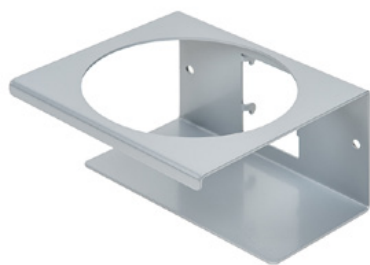

Clean Tower Flexi silver

Číslo položky:
MYL-10001045

Šírka:
40 cm

Výška:
190 cm

Hmotnosť:
25 kg

Vytvorené 24.12.2023

Popis

CleanTower Flexi je ideálny pre všetky oblasti, kde sa vyžaduje rôzne čistiace príslušenstvo. Či už ide o výrobu, montáž, kontrolu kvality, expedíciu tovaru alebo iné oblasti podniku. Vďaka inteligentnej modulárnej konštrukcii je možné CleanTower Flexi prispôbiť a zostaviť podľa vašich individuálnych požiadaviek. Veža CleanTower Flexi je vyrobená z vysokokvalitnej ocele.

Okrúhla základová doska s priemerom 40 cm zaručuje optimálnu stabilitu. CleanTower Flexi má na bočnej strane perforovanú lištu, na ktorú možno pripevniť voliteľné príslušenstvo pre myLean cleanTower Flexi.

Číslo položky: MYL-30001311

Vhodné pre Clean Tower Flexi

Držiak na plechovky - 2 otvory ø 70 mm

Číslo položky: MYL-30001312

Vhodné pre Clean Tower Flexi

Žľab (sivý)

Číslo položky: MYL-30001414

vhodné pre Clean Tower Flexi
napr.: na čistiace utierky

Držiak na fľašu ø 103 mm

Číslo položky: MYL-30001415

Vhodné pre Clean Tower Flexi

Veľkosť: 130 x 130 x 87 mm

Priemer otvoru: 103 mm

Háčik (sivý)

Číslo položky: MYL-30001422

Vhodné pre Clean Tower Flexi