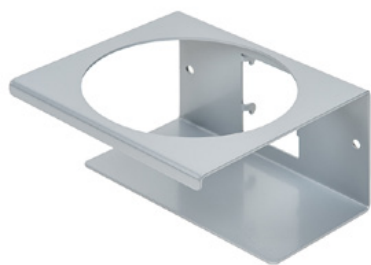

## Clean Tower Flexi silver

Číslo položky:  
MYL-10001045

Wide:  
40 cm

Výška:  
190 cm

Hmotnost:  
25 kg

tvořeno 24.12.2023

## Popis

CleanTower Flexi je ideální pro všechny oblasti, kde je zapotřebí různé příslušenství pro úklid. Ať už se jedná o výrobu, montáž, kontrolu kvality, expedici zboží nebo jiné oblasti podniku. Díky chytré modulární konstrukci lze CleanTower Flexi přizpůsobit a sestavit podle individuálních požadavků. Věž CleanTower Flexi je vyrobena z vysoce kvalitní oceli.

## Žlab (šedý)

Číslo položky: MYL-30001414

vhodné pro Clean Tower Flexi  
např.: pro čisticí utěrky

---

## Držák lahve ø 103 mm

Číslo položky: MYL-30001415

Vhodné pro Clean Tower Flexi

Velikost: 130 x 130 x 87 mm

Průměr otvoru: 103 mm

---