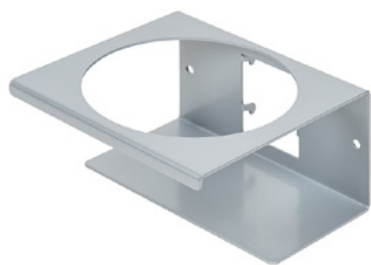

Clean Tower Flexi silver

Prekės numeris:

MYL-10001045

Plotis:

40 cm

Aukštis:

190 cm

Svoris:

Pagrindo plokštėje yra 5 skylės grindų tvirtinimo įtaisams arba ratukams.

Atsarginės dalys

Latakas (pilkas)

Prekės numeris: MYL-30001310

Tinka Clean Tower Flexi

Skardinių laikiklis - 1 skylė ø 70 mm

Prekės numeris: MYL-30001311

Tinka Clean Tower Flexi

Skardinių laikiklis - 2 skylės ø 70 mm

Prekės numeris: MYL-30001312

Tinka Clean Tower Flexi

Latakas (pilkas)

Prekės numeris: MYL-30001414

tinka Clean Tower Flexi
pvz.: valymo šluostėms

Siurblio butelio laikiklis ø 103 mm

Prekės numeris: MYL-30001415

Tinka Clean Tower Flexi
Dydis: 130 x 130 x 87 mm
Skylės skersmuo: 103 mm

Kablų laikiklis (pilkas)

Prekės numeris: MYL-30001422

Tinka Clean Tower Flexi