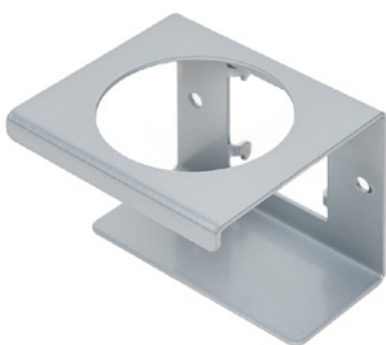

Clean Tower Flexi silber

Artikelnummer:

MYL-10001045

Breite:

40 cm

Höhe:

190 cm

Gewicht:

25 kg

Erstellt am 24.12.2023

Beschreibung

Der CleanTower Flexi ist optimal für alle Bereiche wo unterschiedliches Reinigungszubehör benötigt wird. Egal ob in der Fertigung, Montage, Qualitätskontrolle, Warenausgang oder anderen Unternehmensbereichen. Durch seine clevere Modulbauweise kann der CleanTower Flexi individuell auf Ihre Ansprüche angepasst und zusammengestellt werden. Gefertigt wird der CleanTower Flexi aus hochwertigem Stahl.

Inklusive Besen, Kehrschaufel, Handfeger.

5 Bohrungen in Bodenplatte für Bodenbefestigungen oder Rollen.

Ersatzteile

Zubehör/Erweiterungen

Schütte (grau)

Artikelnummer: MYL-30001310
passend zu Clean Tower Flexi

Dosenhalter - 1 Loch ø 70 mm

Artikelnummer: MYL-30001311
passend zu Clean Tower Flexi

Dosenhalter - 2 Loch ø 70 mm

Artikelnummer: MYL-30001312
passend zu Clean Tower Flexi

Schütte (grau)

Artikelnummer: MYL-30001414
passend zu Clean Tower Flexi
z.B.: für Putztücher