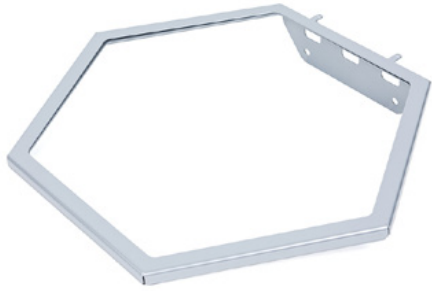

Clean Tower Flexi silber

Artikelnummer:

MYL-10001045

Breite:

40 cm

Höhe:

190 cm

Gewicht:

25 kg

Erstellt am 24.12.2023

Beschreibung

Der CleanTower Flexi ist optimal für alle Bereiche wo unterschiedliches Reinigungszubehör benötigt wird. Egal ob in der Fertigung, Montage, Qualitätskontrolle, Warenausgang oder anderen Unternehmensbereichen. Durch seine clevere Modulbauweise kann der CleanTower Flexi individuell auf Ihre Ansprüche angepasst und zusammengestellt werden. Gefertigt wird der CleanTower Flexi aus hochwertigem Stahl.

Zubehör/Erweiterungen

Pumpflaschenhalter ø 103 mm

Artikelnummer: MYL-30001415

passend zu Clean Tower Flexi
Größe: 130 x 130 x 87 mm
Lochgröße Durchmesser: 103 mm

Haken (grau)

Artikelnummer: MYL-30001422

passend zu Clean Tower Flexi

Schütte (grau)

Artikelnummer: MYL-30001440

passend zu Clean Tower Flexi

Dosenhalter - 3 Loch ø 70 mm

Artikelnummer: MYL-30001442

passend zu Clean Tower Flexi

Zubehör/Erweiterungen

Müllbeutelhatler 70 Liter