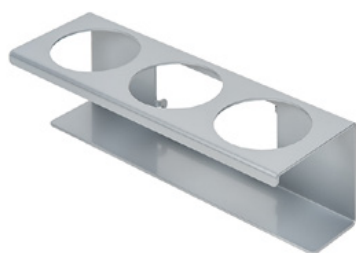

Clean Tower Flexi silber

Artikelnummer:

MYL-10001045

Breite:

40 cm

Höhe:

190 cm

Gewicht:

Dosenhalter - 1 Loch ø 70 mm

Artikelnummer: MYL-30001311
passend zu Clean Tower Flexi

Dosenhalter - 2 Loch ø 70 mm

Artikelnummer: MYL-30001312
passend zu Clean Tower Flexi

Schütte (grau)

Artikelnummer: MYL-30001414
passend zu Clean Tower Flexi
z.B.: für Putztücher

Zubehör/Erweiterungen

Pumpflaschenhalter ø 103 mm

Artikelnummer: MYL-30001415

passend zu Clean Tower Flexi
Größe: 130 x 130 x 87 mm
Lochgröße Durchmesser: 103 mm

Haken (grau)

Artikelnummer: MYL-30001422

passend zu Clean Tower Flexi

Schütte (grau)

Artikelnummer: MYL-30001440

passend zu Clean Tower Flexi

Dosenhalter - 3 Loch ø 70 mm

Artikelnummer: MYL-30001442

passend zu Clean Tower Flexi

Zubehör/Erweiterungen

Müllbeutelhatler 70 Liter