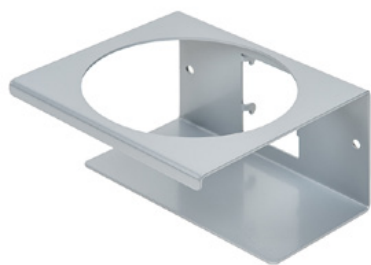

Clean Tower Flexi silber

Artikelnummer:

MYL-10001045

Breite:

40 cm

Höhe:

190 cm

Gewicht:

25 kg

Erstellt am 24.12.2023

Beschreibung

Der CleanTower Flexi ist optimal für alle Bereiche wo unterschiedliches Reinigungszubehör benötigt wird. Egal ob in der Fertigung, Montage, Qualitätskontrolle, Warenausgang oder anderen Unternehmensbereichen. Durch seine clevere Modulbauweise kann der CleanTower Flexi individuell auf Ihre Ansprüche angepasst und zusammengestellt werden. Gefertigt wird der CleanTower Flexi aus hochwertigem Stahl.

Dosenhalter - 1 Loch ø 70 mm

Artikelnummer: MYL-30001311
passend zu Clean Tower Flexi

Dosenhalter - 2 Loch ø 70 mm

Artikelnummer: MYL-30001312
passend zu Clean Tower Flexi

Schütte (grau)

Artikelnummer: MYL-30001414
passend zu Clean Tower Flexi
z.B.: für Putztücher

Zubehör/Erweiterungen

Pumpflaschenhalter ø 103 mm

Artikelnummer: MYL-30001415

passend zu Clean Tower Flexi
Größe: 130 x 130 x 87 mm
Lochgröße Durchmesser: 103 mm

Haken (grau)

Artikelnummer: MYL-30001422

passend zu Clean Tower Flexi