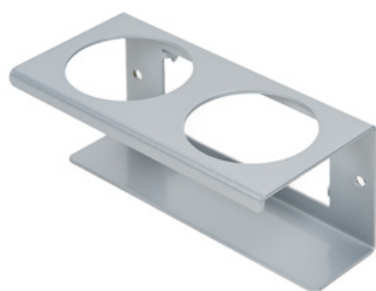

Clean Tower Flexi silber

Artikelnummer:

MYL-10001045

Breite:

40 cm

Höhe:

190 cm

Gewicht:

25 kg

Erstellt am 24.12.2023

Beschreibung

Der CleanTower Flexi ist optimal für alle Bereiche wo unterschiedliches Reinigungszubehör benötigt wird. Egal ob in der Fertigung, Montage, Qualitätskontrolle, Warenausgang oder anderen Unternehmensbereichen. Durch seine clevere Modulbauweise kann der CleanTower Flexi individuell auf Ihre Ansprüche angepasst und zusammengestellt werden. Gefertigt wird der CleanTower Flexi aus hochwertigem Stahl.

Inklusive Besen, Kehrschaufel, Handfeger.

5 Bohrungen in Bodenplatte für Bodenbefestigungen oder Rollen.

Ersatzteile

Zubehör/Erweiterungen

Schütte (grau)

Artikelnummer: MYL-30001310
passend zu Clean Tower Flexi

Dosenhalter - 1 Loch ø 70 mm

Artikelnummer: MYL-30001311
passend zu Clean Tower Flexi

Dosenhalter - 2 Loch ø 70 mm

Artikelnummer: MYL-30001312
passend zu Clean Tower Flexi

Schütte (grau)

Artikelnummer: MYL-30001414
passend zu Clean Tower Flexi
z.B.: für Putztücher