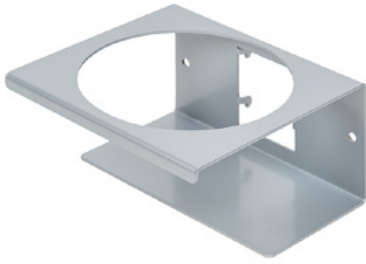

# Clean Tower Flexi silver

Artikelnummer:

MYL-10001045

Bredd:

40 cm

Höjd:

190 cm

Vikt:

## Burkhållare - 2 hål ø 70 mm

Artikelnummer: MYL-30001312

Lämplig för Clean Tower Flexi

---

## Chute (grå)

Artikelnummer: MYL-30001414

lämplig för Clean Tower Flexi  
t.ex.: för rengöringsdukar

---

## Hållare för pumpflaska ø 103 mm

Artikelnummer: MYL-30001415

Lämplig för Clean Tower Flexi  
Storlek: 130 x 130 x 87 mm  
Hålstorlek diameter: 103 mm

---