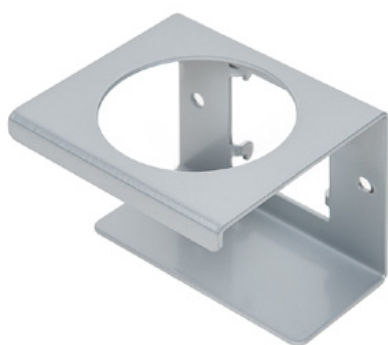

# Clean Tower Flexi silver

Artikelnummer:

MYL-10001045

Bredd:

40 cm

Höjd:

190 cm

Vikt:

Den 40 cm runda bottenplattan garanterar optimal stabilitet. CleanTower Flexi har en perforerad remsa på sidan där de valfria tillbehören till myLean cleanTower Flexi kan fästas.

Inklusive kvast, sopskyffel och handborste.

## Chute (grå)

Artikelnummer: MYL-30001310

Lämplig för Clean Tower Flexi

---

## Burkhållare - 1 hål ø 70 mm

Artikelnummer: MYL-30001311

Lämplig för Clean Tower Flexi

---