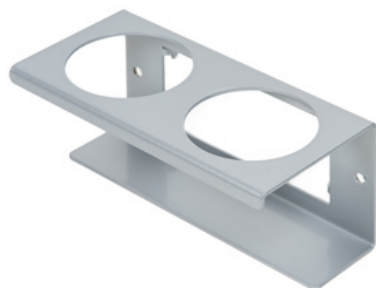

# Clean Tower Flexi silver

Artikelnummer:

MYL-10001045

Bredd:

40 cm

Höjd:

190 cm

Vikt:

## Beskrivning

CleanTower Flexi är idealisk för alla områden där olika rengöringstillbehör krävs. Oavsett om det gäller produktion, montering, kvalitetskontroll, utgående gods eller andra delar av företaget. Tack vare sin smarta modulära design kan CleanTower Flexi anpassas och monteras för att uppfylla dina individuella krav. CleanTower Flexi är tillverkad av högkvalitativt stål.

## Burkhållare - 1 hål ø 70 mm

Artikelnummer: MYL-30001311

Lämplig för Clean Tower Flexi

---

## Burkhållare - 2 hål ø 70 mm

Artikelnummer: MYL-30001312

Lämplig för Clean Tower Flexi

---