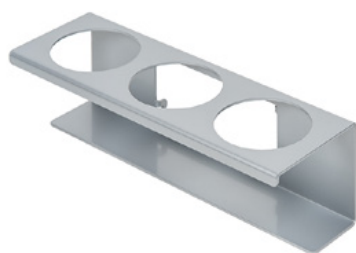

Clean Tower Flexi sølv

Varenummer:
MYL-10001045

Bredde:
40 cm

Højde:
190 cm

Vægt:
25 kg

Oprettet 24.12.2023

Beskrivelse

CleanTower Flexi er ideel til alle områder, hvor der er brug for forskelligt rengøringstilbehør. Uanset om det er i produktion, montage, kvalitetskontrol, vareudgang eller andre områder i virksomheden. Takket være det smarte modulære design kan CleanTower Flexi tilpasses og samles, så det opfylder dine individuelle krav. CleanTower Flexi er fremstillet af stål af høj kvalitet.

Velegnet til Clean Tower Flexi

Dåseholder - 2 huller ø 70 mm

Varenummer: MYL-30001312

Velegnet til Clean Tower Flexi

Sliske (grå)

Varenummer: MYL-30001414

egnet til Clean Tower Flexi
f.eks.: til rengøringsklude

Pumpeflaskeholder ø 103 mm

Varenummer: MYL-30001415

Velegnet til Clean Tower Flexi

Størrelse: 130 x 130 x 87 mm

Hulstørrelse diameter: 103 mm

Krog (grå)

Varenummer: MYL-30001422

Velegnet til Clean Tower Flexi

Sliske (grå)

Varenummer: MYL-30001440

Velegnet til Clean Tower Flexi

Dåseholder - 3 huller ø 70 mm

Varenummer: MYL-30001442

Velegnet til Clean Tower Flexi

Affaldsspand 70 liter

Varenummer: MYL-30001504