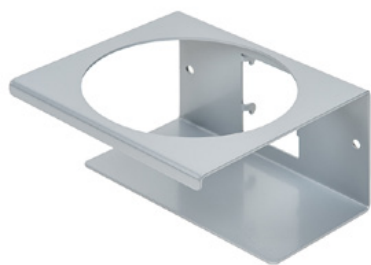

Clean Tower Flexi sølv

Varenummer:
MYL-10001045

Bredde:
40 cm

Højde:
190 cm

Vægt:
25 kg

Oprettet 24.12.2023

Beskrivelse

CleanTower Flexi er ideel til alle områder, hvor der er brug for forskelligt rengøringstilbehør. Uanset om det er i produktion, montage, kvalitetskontrol, vareudgang eller andre områder i virksomheden. Takket være det smarte modulære design kan CleanTower Flexi tilpasses og samles, så det opfylder dine individuelle krav. CleanTower Flexi er fremstillet af stål af høj kvalitet.

Den 40 cm runde bundplade garanterer optimal stabilitet. CleanTower Flexi har en perforeret strimmel på siden, hvor det valgfrie tilbehør til myLean cleanTower Flexi kan fastgøres.

Inkluderer kost, fejebakke og håndbørste.

Velegnet til Clean Tower Flexi

Dåseholder - 2 huller ø 70 mm

Varenummer: MYL-30001312

Velegnet til Clean Tower Flexi

Sliske (grå)

Varenummer: MYL-30001414

egnet til Clean Tower Flexi
f.eks.: til rengøringsklude

Pumpeflaskeholder ø 103 mm

Varenummer: MYL-30001415

Velegnet til Clean Tower Flexi

Størrelse: 130 x 130 x 87 mm

Hulstørrelse diameter: 103 mm

Krog (grå)

Varenummer: MYL-30001422

Velegnet til Clean Tower Flexi