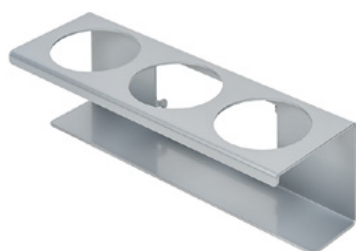

Clean Tower Flexi sølv

Varenummer:
MYL-10001045

Bredde:
40 cm

Høyde:
190 cm

Vekt:
25 kg

Opprettet 24.12.2023

Beskrivelse

CleanTower Flexi er ideell for alle områder der det er behov for ulike typer rengjøringsutstyr. Enten det dreier seg om produksjon, montering, kvalitetskontroll, utgående varer eller andre områder i bedriften. Takket være den smarte modulære konstruksjonen kan CleanTower Flexi tilpasses og settes sammen etter dine individuelle behov. CleanTower Flexi er laget av stål av høy kvalitet.

Egnet for Clean Tower Flexi

Bokseholder - 2 hull ø 70 mm

Varenummer: MYL-30001312

Egnet for Clean Tower Flexi

Rute (grå)

Varenummer: MYL-30001414

egnet for Clean Tower Flexi
f.eks. til rengjøringskluter

Pumpeflaskeholder ø 103 mm

Varenummer: MYL-30001415

Passer til Clean Tower Flexi
Størrelse: 130 x 130 x 87 mm
Hulldiameter: 103 mm

Krok (grå)

Varenummer: MYL-30001422

Egnet for Clean Tower Flexi

Rute (grå)

Varenummer: MYL-30001440

Egnet for Clean Tower Flexi

Bokseholder - 3 hull ø 70 mm

Varenummer: MYL-30001442

Egnet for Clean Tower Flexi

Søppelpose 70 liter

Varenummer: MYL-30001504

Egnet for Clean Tower Flexi

Krok

Varenummer: MYL-30001506