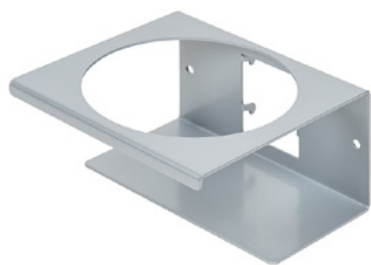

Clean Tower Flexi sølv

Varenummer:
MYL-10001045

Bredde:
40 cm

Høyde:
190 cm

Vekt:
25 kg

Opprettet 24.12.2023

Beskrivelse

CleanTower Flexi er ideell for alle områder der det er behov for ulike typer rengjøringsutstyr. Enten det dreier seg om produksjon, montering, kvalitetskontroll, utgående varer eller andre områder i bedriften. Takket være den smarte modulære konstruksjonen kan CleanTower Flexi tilpasses og settes sammen etter dine individuelle behov. CleanTower Flexi er laget av stål av høy kvalitet.

5 hull i bunnplaten for gulvfeste eller hjul.

Reservedeler

Tilbehør/utvidelser

Rute (grå)

Varenummer: MYL-30001310

Egnet for Clean Tower Flexi

Bokseholder - 1 hull ø 70 mm

Varenummer: MYL-30001311

Egnet for Clean Tower Flexi

Bokseholder - 2 hull ø 70 mm

Varenummer: MYL-30001312

Egnet for Clean Tower Flexi

Rute (grå)

Varenummer: MYL-30001414

egnet for Clean Tower Flexi
f.eks. til rengjøringskluter

Pumpeflaskeholder ø 103 mm

Varenummer: MYL-30001415

Passer til Clean Tower Flexi
Størrelse: 130 x 130 x 87 mm
Hulldiameter: 103 mm

Krok (grå)

Varenummer: MYL-30001422

Egnet for Clean Tower Flexi

Rute (grå)

Varenummer: MYL-30001440

Egnet for Clean Tower Flexi