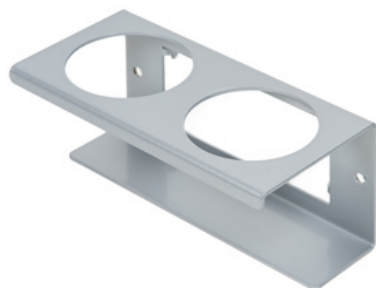

Clean Tower Flexi sølv

Varenummer:
MYL-10001045

Bredde:
40 cm

Høyde:
190 cm

Vekt:
25 kg

Opprettet 24.12.2023

Beskrivelse

CleanTower Flexi er ideell for alle områder der det er behov for ulike typer rengjøringsutstyr. Enten det dreier seg om produksjon, montering, kvalitetskontroll, utgående varer eller andre områder i bedriften. Takket være den smarte modulære konstruksjonen kan CleanTower Flexi tilpasses og settes sammen etter dine individuelle behov. CleanTower Flexi er laget av stål av høy kvalitet.

Den 40 cm runde bunnplaten garanterer optimal stabilitet. CleanTower Flexi har en perforert stripe på siden som det valgfrie tilbehøret til myLean cleanTower Flexi kan festes på.

Inkluderer kost, feiebrett og håndkost.

5 hull i bunnplaten for gulvfeste eller hjul.

Reservedeler

Tilbehør/utvidelser

Rute (grå)

Varenummer: MYL-30001310

Egnet for Clean Tower Flexi

Bokseholder - 1 hull ø 70 mm

Varenummer: MYL-30001311

Egnet for Clean Tower Flexi

Bokseholder - 2 hull ø 70 mm

Varenummer: MYL-30001312

Egnet for Clean Tower Flexi

Rute (grå)

Varenummer: MYL-30001414

egnet for Clean Tower Flexi
f.eks. til rengjøringskluter

Pumpeflaskeholder ø 103 mm