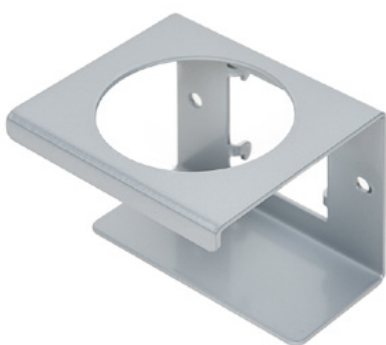

Clean Tower Flexi sølv

Varenummer:
MYL-10001045

Bredde:
40 cm

Høyde:
190 cm

Vekt:
25 kg

Opprettet 24.12.2023

Beskrivelse

CleanTower Flexi er ideell for alle områder der det er behov for ulike typer rengjøringsutstyr. Enten det dreier seg om produksjon, montering, kvalitetskontroll, utgående varer eller andre områder i bedriften. Takket være den smarte modulære konstruksjonen kan CleanTower Flexi tilpasses og settes sammen etter dine individuelle behov. CleanTower Flexi er laget av stål av høy kvalitet.

Den 40 cm runde bunnplaten garanterer optimal stabilitet. CleanTower Flexi har en perforert stripe på siden som det valgfrie tilbehøret til myLean cleanTower Flexi kan festes på.

Inkluderer kost, feiebrett og håndkost.

5 hull i bunnplaten for gulvfeste eller hjul.

Reservedeler

Tilbehør/utvidelser

Rute (grå)

Varenummer: MYL-30001310

Egnet for Clean Tower Flexi

Bokseholder - 1 hull ø 70 mm

Varenummer: MYL-30001311

Egnet for Clean Tower Flexi

Bokseholder - 2 hull ø 70 mm

Varenummer: MYL-30001312

Egnet for Clean Tower Flexi

Rute (grå)

Varenummer: MYL-30001414

egnet for Clean Tower Flexi
f.eks. til rengjøringskluter

Pumpeflaskeholder ø 103 mm