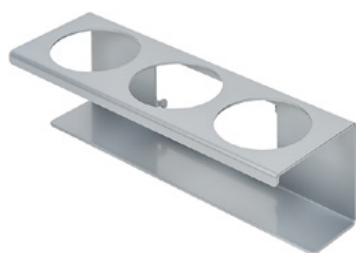

Clean Tower Flexi zilver

Artikelnummer:

MYL-10001045

Breedte:

40 cm

Hoogte:

190 cm

Gewicht:

25 kg

Gemaakt 24.12.2023

Beschrijving

De CleanTower Flexi is ideaal voor alle gebieden waar verschillende reinigingsaccessoires nodig zijn. Of het nu gaat om productie, assemblage, kwaliteitscontrole, uitgaande goederen of andere gebieden van het bedrijf. Dankzij het slimme modulaire ontwerp kan de CleanTower Flexi aan uw individuele behoeften worden aangepast en samengesteld. De CleanTower Flexi is gemaakt van hoogwaardig staal.

Accessoires/uitbreidingen

Pompfleshouder ø 103 mm

Artikelnummer: MYL-30001415

Geschikt voor Clean Tower Flexi

Afmetingen: 130 x 130 x 87 mm

Diameter gaten: 103 mm

Haak (grijs)

Artikelnummer: MYL-30001422

Geschikt voor Clean Tower Flexi

Goot (grijs)

Artikelnummer: MYL-30001440

Geschikt voor Clean Tower Flexi

Kan houder - 3 gaten ø 70 mm

Artikelnummer: MYL-30001442

Geschikt voor Clean Tower Flexi

Accessoires/uitbreidingen