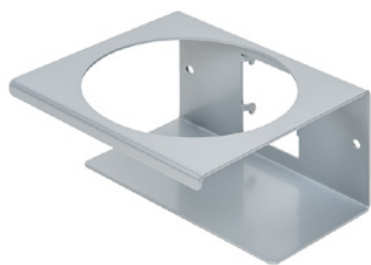

Clean Tower Flexi zilver

Artikelnummer:

MYL-10001045

Breedte:

40 cm

Hoogte:

190 cm

Gewicht:

25 kg

Gemaakt 24.12.2023

Beschrijving

De CleanTower Flexi is ideaal voor alle gebieden waar verschillende reinigingsaccessoires nodig zijn. Of het nu gaat om productie, assemblage, kwaliteitscontrole, uitgaande goederen of andere gebieden van het bedrijf. Dankzij het slimme modulaire ontwerp kan de CleanTower Flexi aan uw individuele behoeften worden aangepast en samengesteld. De CleanTower Flexi is gemaakt van hoogwaardig staal.

Artikelnummer: MYL-30001311

Geschikt voor Clean Tower Flexi

Kan houder - 2 gaten ø 70 mm

Artikelnummer: MYL-30001312

Geschikt voor Clean Tower Flexi

Goot (grijs)

Artikelnummer: MYL-30001414

geschikt voor Clean Tower Flexi
bijv. voor reinigingsdoeken

Accessoires/uitbreidingen

Pompfleshouder ø 103 mm

Artikelnummer: MYL-30001415

Geschikt voor Clean Tower Flexi

Afmetingen: 130 x 130 x 87 mm

Diameter gaten: 103 mm

Haak (grijs)

Artikelnummer: MYL-30001422