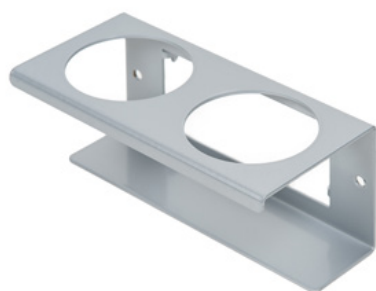

Clean Tower Flexi zilver

Artikelnummer:

MYL-10001045

Breedte:

40 cm

Hoogte:

190 cm

Gewicht:

25 kg

Gemaakt 24.12.2023

Beschrijving

De CleanTower Flexi is ideaal voor alle gebieden waar verschillende reinigingsaccessoires nodig zijn. Of het nu gaat om productie, assemblage, kwaliteitscontrole, uitgaande goederen of andere gebieden van het bedrijf. Dankzij het slimme modulaire ontwerp kan de CleanTower Flexi aan uw individuele behoeften worden aangepast en samengesteld. De CleanTower Flexi is gemaakt van hoogwaardig staal.

Artikelnummer: MYL-30001311

Geschikt voor Clean Tower Flexi

Kan houder - 2 gaten ø 70 mm

Artikelnummer: MYL-30001312

Geschikt voor Clean Tower Flexi

Goot (grijs)

Artikelnummer: MYL-30001414

geschikt voor Clean Tower Flexi
bijv. voor reinigingsdoeken

Accessoires/uitbreidingen

Pompfleshouder ø 103 mm

Artikelnummer: MYL-30001415

Geschikt voor Clean Tower Flexi

Afmetingen: 130 x 130 x 87 mm

Diameter gaten: 103 mm

Haak (grijs)

Artikelnummer: MYL-30001422