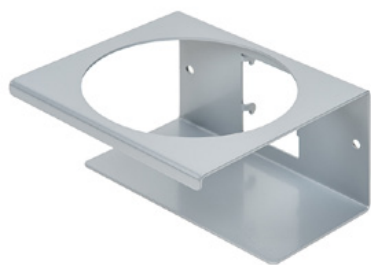

Čisti stolp Flexi silver

Številka izdelka:

MYL-10001045

Širina:

40 cm

Višina:

190 cm

Teža:

V osnovni plošči je 5 lukenj za pritrčitev na tla ali kolesca.

Rezervni deli

Žleb (siv)

Številka izdelka: MYL-30001310

Primerno za Clean Tower Flexi

Držalo za pločevinke - 1 luknja ø 70 mm

Številka izdelka: MYL-30001311

Primerno za Clean Tower Flexi

Držalo za pločevinke - 2 odprtini ø 70 mm

Številka izdelka: MYL-30001312

Primerno za Clean Tower Flexi

Žleb (siv)

Številka izdelka: MYL-30001414

primerno za Clean Tower Flexi
npr.: za čistilne krpe

Nosilec črpalke za steklenico ø 103 mm

Številka izdelka: MYL-30001415

Primerno za Clean Tower Flexi

Velikost: 130 x 130 x 87 mm

Premer odprtine: 103 mm

Kljuka (siva)

Številka izdelka: MYL-30001422

Primerno za Clean Tower Flexi