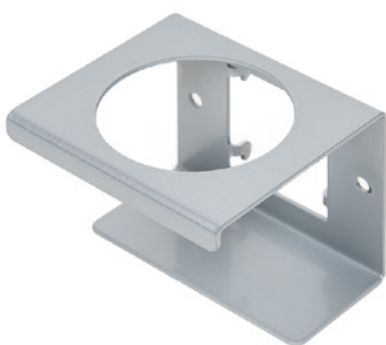

Čisti stolp Flexi silver

Številka izdelka:

MYL-10001045

Širina:

40 cm

Višina:

190 cm

Teža:

25 kg

Ustvarjeno 24.12.2023

Opis

CleanTower Flexi je idealen za vsa področja, kjer so potrebni različni pripomočki za čiščenje. Ne glede na to, ali gre za proizvodnjo, montažo, nadzor kakovosti, izhodno blago ali druga področja v podjetju. Zahvaljujoč pametni modularni zasnovi lahko CleanTower Flexi prilagodite in sestavite tako, da ustreza vašim individualnim zahtevam. CleanTower Flexi je izdelan iz visokokakovostnega jekla.

V osnovni plošči je 5 lukenj za pritrčitev na tla ali kolesca.

Rezervni deli

Žleb (siv)

Številka izdelka: MYL-30001310

Primerno za Clean Tower Flexi

Držalo za pločevinke - 1 luknja ø 70 mm

Številka izdelka: MYL-30001311

Primerno za Clean Tower Flexi

Držalo za pločevinke - 2 odprtini ø 70 mm

Številka izdelka: MYL-30001312

Primerno za Clean Tower Flexi

Žleb (siv)

Številka izdelka: MYL-30001414

primerno za Clean Tower Flexi
npr.: za čistilne krpe