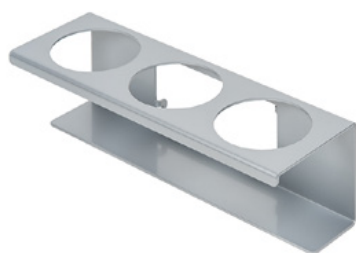

V osnovni plošči je 5 lukenj za pritrčitev na tla ali kolesca.

Rezervni deli

Žleb (siv)

Številka izdelka: MYL-30001310

Primerno za Clean Tower Flexi

Držalo za pločevinke - 1 luknja ø 70 mm

Številka izdelka: MYL-30001311

Primerno za Clean Tower Flexi

Držalo za pločevinke - 2 odprtini ø 70 mm

Številka izdelka: MYL-30001312

Primerno za Clean Tower Flexi

Žleb (siv)

Številka izdelka: MYL-30001414

primerno za Clean Tower Flexi
npr.: za čistilne krpe

Nosilec črpalke za steklenico ø 103 mm

Številka izdelka: MYL-30001415

Primerno za Clean Tower Flexi

Velikost: 130 x 130 x 87 mm

Premer odprtine: 103 mm

Kljuka (siva)

Številka izdelka: MYL-30001422

Primerno za Clean Tower Flexi

Žleb (siv)

Številka izdelka: MYL-30001440

Primerno za Clean Tower Flexi

Držalo za pločevinke - 3 luknje ø 70 mm

Številka izdelka: MYL-30001442

Primerno za Clean Tower Flexi

Podloga za koš za smeti 70 litrov