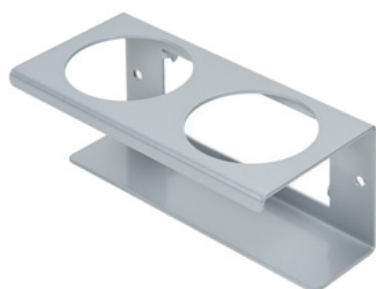

Čisti stolp Flexi silver

Številka izdelka:

MYL-10001045

Širina:

40 cm

Višina:

190 cm

Teža:

25 kg

Ustvarjeno 24.12.2023

Opis

CleanTower Flexi je idealen za vsa področja, kjer so potrebni različni pripomočki za čiščenje. Ne glede na to, ali gre za proizvodnjo, montažo, nadzor kakovosti, izhodno blago ali druga področja v podjetju. Zahvaljujoč pametni modularni zasnovi lahko CleanTower Flexi prilagodite in sestavite tako, da ustreza vašim individualnim zahtevam. CleanTower Flexi je izdelan iz visokokakovostnega jekla.

V osnovni plošči je 5 lukenj za pritrčitev na tla ali kolesca.

Rezervni deli

Žleb (siv)

Številka izdelka: MYL-30001310

Primerno za Clean Tower Flexi

Držalo za pločevinke - 1 luknja ø 70 mm

Številka izdelka: MYL-30001311

Primerno za Clean Tower Flexi

Držalo za pločevinke - 2 odprtini ø 70 mm

Številka izdelka: MYL-30001312

Primerno za Clean Tower Flexi

Žleb (siv)

Številka izdelka: MYL-30001414

primerno za Clean Tower Flexi
npr.: za čistilne krpe