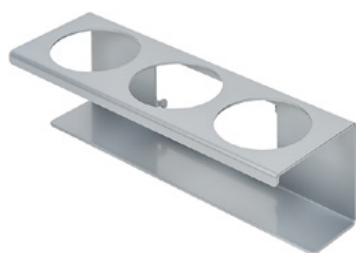

25 kg

Utworzono 24.12.2023

Opis

CleanTower Flexi jest idealny do wszystkich obszarów, w których wymagane są różne akcesoria czyszczące. Niezależnie od tego, czy chodzi o produkcję, montaż, kontrolę jakości, towary wychodzące czy inne obszary firmy. Dzięki sprytniej modułowej konstrukcji, CleanTower Flexi można dostosować i zmontować, aby spełnić indywidualne wymagania. Wieża CleanTower Flexi jest wykonana z wysokiej jakości stali.

Uchwyt na puszkę - 2 otwory ø 70 mm

Numer artykułu: MYL-30001312

Nadaje się do Clean Tower Flexi

Zsyp (szary)

Numer artykułu: MYL-30001414

nadaje się do Clean Tower Flexi
np.: do ściereczek czyszczących

Uchwyt butelki z pompką ø 103 mm

Numer artykułu: MYL-30001415

Nadaje się do Clean Tower Flexi

Rozmiar: 130 x 130 x 87 mm

Średnica otworu: 103 mm

Hak (szary)

Numer artykułu: MYL-30001422

Odpowiedni dla Clean Tower Flexi

Zsyp (szary)

Numer artykułu: MYL-30001440

Odpowiedni dla Clean Tower Flexi

Uchwyt na puszkę - 3 otwory ø 70 mm

Numer artykułu: MYL-30001442

Odpowiedni dla Clean Tower Flexi

Pojemnik na śmieci 70 litrów

Numer artykułu: MYL-30001504