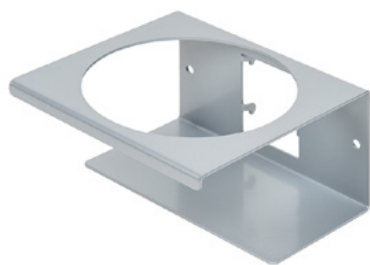

Clean Tower Flexi silver

Numer artykułu:

MYL-10001045

Szerokość:

40 cm

Wysokość:

190 cm

Waga:

25 kg

Utworzono 24.12.2023

Opis

CleanTower Flexi jest idealny do wszystkich obszarów, w których wymagane są różne akcesoria czyszczące. Niezależnie od tego, czy chodzi o produkcję, montaż, kontrolę jakości, towary wychodzące czy inne obszary firmy. Dzięki sprytniej modułowej konstrukcji, CleanTower Flexi można dostosować i zmontować, aby spełnić indywidualne wymagania. Wieża CleanTower Flexi jest wykonana z wysokiej jakości stali.

Uchwyt na puszkę - 2 otwory ø 70 mm

Numer artykułu: MYL-30001312

Nadaje się do Clean Tower Flexi

Zsyp (szary)

Numer artykułu: MYL-30001414

nadaje się do Clean Tower Flexi
np.: do ściereczek czyszczących

Uchwyt butelki z pompką ø 103 mm

Numer artykułu: MYL-30001415

Nadaje się do Clean Tower Flexi

Rozmiar: 130 x 130 x 87 mm

Średnica otworu: 103 mm

Hak (szary)

Numer artykułu: MYL-30001422

Odpowiedni dla Clean Tower Flexi

Zsyp (szary)