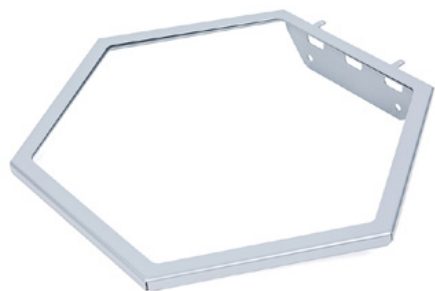

Clean Tower Flexi silver

Numer artykułu:

MYL-10001045

Szerokość:

40 cm

Wysokość:

190 cm

Waga:

25 kg

Utworzono 24.12.2023

Opis

CleanTower Flexi jest idealny do wszystkich obszarów, w których wymagane są różne akcesoria czyszczące. Niezależnie od tego, czy chodzi o produkcję, montaż, kontrolę jakości, towary wychodzące czy inne obszary firmy. Dzięki sprytniej modułowej konstrukcji, CleanTower Flexi można dostosować i zmontować, aby spełnić indywidualne wymagania. Wieża CleanTower Flexi jest wykonana z wysokiej jakości stali.

Numer artykułu: MYL-30001415

Nadaje się do Clean Tower Flexi

Rozmiar: 130 x 130 x 87 mm

Średnica otworu: 103 mm

Hak (szary)

Numer artykułu: MYL-30001422

Odpowiedni dla Clean Tower Flexi

Zsyp (szary)

Numer artykułu: MYL-30001440

Odpowiedni dla Clean Tower Flexi

Uchwyt na puszkę - 3 otwory ø 70 mm

Numer artykułu: MYL-30001442

Odpowiedni dla Clean Tower Flexi

Pojemnik na śmieci 70 litrów

Numer artykułu: MYL-30001504