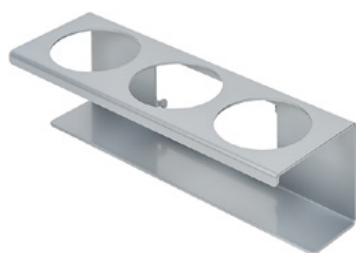

## Porte-flacon à pompe ø 103 mm

Référence de l'article : MYL-30001415

adapté à Clean Tower Flexi

taille : 130 x 130 x 87 mm

Diamètre du trou : 103 mm

---

## Crochet (gris)

Référence de l'article : MYL-30001422

adapté à Clean Tower Flexi

---

## Goulotte (grise)

Référence de l'article : MYL-30001440

adapté à Clean Tower Flexi

---

## Porte-boîtes - 3 trous ø 70 mm

Référence de l'article : MYL-30001442

adapté à Clean Tower Flexi

---