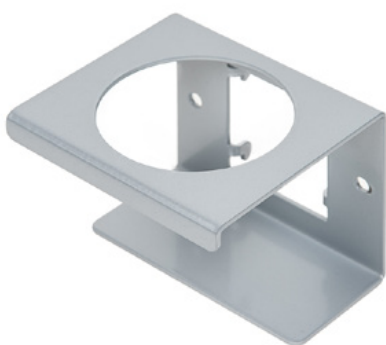

# Clean Tower Flexi argent

Référence de l'article :  
MYL-10001045

Largeur :  
40 cm

Hauteur :  
190 cm

Poids :  
25 kg

Créé le 24.12.2023

## Goulotte (grise)

Référence de l'article : MYL-30001310  
adapté à Clean Tower Flexi

---

## Porte-boîtes - 1 trou ø 70 mm

Référence de l'article : MYL-30001311  
adapté à Clean Tower Flexi

---

## Porte-boîtes - 2 trous ø 70 mm

Référence de l'article : MYL-30001312  
adapté à Clean Tower Flexi

---