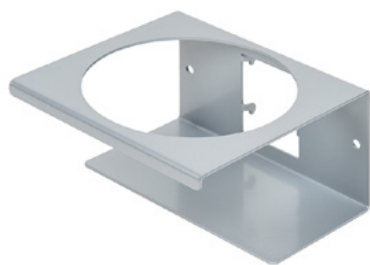

## Porte-boîtes - 1 trou ø 70 mm

Référence de l'article : MYL-30001311  
adapté à Clean Tower Flexi

---

## Porte-boîtes - 2 trous ø 70 mm

Référence de l'article : MYL-30001312  
adapté à Clean Tower Flexi

---

## Goulotte (grise)

Référence de l'article : MYL-30001414  
convient à Clean Tower Flexi  
par ex. : pour les chiffons de nettoyage

---

## Porte-flacon à pompe ø 103 mm

Référence de l'article : MYL-30001415

adapté à Clean Tower Flexi

taille : 130 x 130 x 87 mm

Diamètre du trou : 103 mm

---