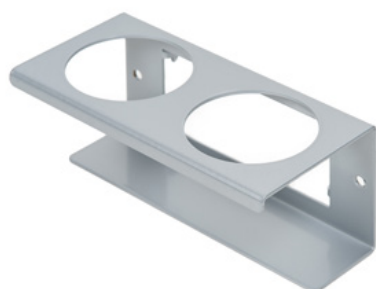

# Clean Tower Flexi argent

Référence de l'article :  
MYL-10001045

Largeur :  
40 cm

Hauteur :  
190 cm

Poids :  
25 kg

Créé le 24.12.2023

## Goulotte (grise)

Référence de l'article : MYL-30001310  
adapté à Clean Tower Flexi

---

## Porte-boîtes - 1 trou ø 70 mm

Référence de l'article : MYL-30001311  
adapté à Clean Tower Flexi

---

## Porte-boîtes - 2 trous ø 70 mm

Référence de l'article : MYL-30001312  
adapté à Clean Tower Flexi

---