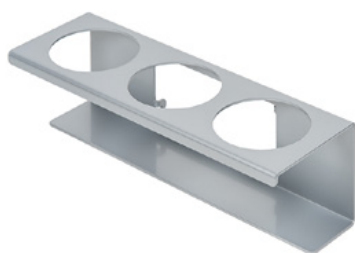

## Descripción

El CleanTower Flexi es ideal para todas las áreas en las que se necesitan diferentes accesorios de limpieza. Ya sea en producción, montaje, control de calidad, salida de mercancías u otras áreas de la empresa. Gracias a su inteligente diseño modular, la CleanTower Flexi puede personalizarse y montarse para satisfacer sus necesidades individuales. El CleanTower Flexi está fabricado en acero de alta calidad.

## Gancho (gris)

Número de artículo: MYL-30001422

Adecuado para Clean Tower Flexi

---

## Vertedero (gris)

Número de artículo: MYL-30001440

Adecuado para Clean Tower Flexi

---

## Soporte para latas - 3 orificios ø 70 mm

Número de artículo: MYL-30001442

Adecuado para Clean Tower Flexi

---