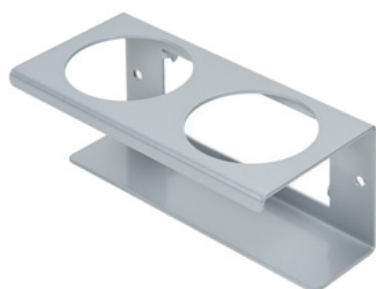

## Descripción

El CleanTower Flexi es ideal para todas las áreas en las que se necesitan diferentes accesorios de limpieza. Ya sea en producción, montaje, control de calidad, salida de mercancías u otras áreas de la empresa. Gracias a su inteligente diseño modular, la CleanTower Flexi puede personalizarse y montarse para satisfacer sus necesidades individuales. El CleanTower Flexi está fabricado en acero de alta calidad.

La placa base redonda de 40 cm garantiza una estabilidad óptima. El CleanTower Flexi tiene una tira perforada en el lateral a la que se pueden fijar los accesorios opcionales para el myLean cleanTower Flexi.

## Vertedero (gris)

Número de artículo: MYL-30001310

Adecuado para Clean Tower Flexi

---

## Soporte para latas - 1 agujero ø 70 mm

Número de artículo: MYL-30001311

Adecuado para Clean Tower Flexi

---