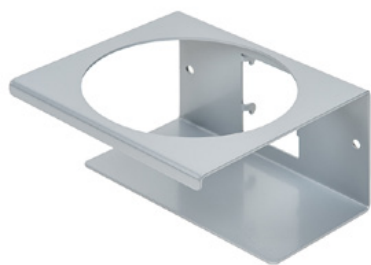

## Descripción

El CleanTower Flexi es ideal para todas las áreas en las que se necesitan diferentes accesorios de limpieza. Ya sea en producción, montaje, control de calidad, salida de mercancías u otras áreas de la empresa. Gracias a su inteligente diseño modular, la CleanTower Flexi puede personalizarse y montarse para satisfacer sus necesidades individuales. El CleanTower Flexi está fabricado en acero de alta calidad.

## Soporte para latas - 2 orificios ø 70 mm

Número de artículo: MYL-30001312

Adecuado para Clean Tower Flexi

---

## Vertedero (gris)

Número de artículo: MYL-30001414

adecuado para Clean Tower Flexi  
por ejemplo: para paños de limpieza

---

## Portabombas ø 103 mm

Número de artículo: MYL-30001415

Adecuado para Clean Tower Flexi

Tamaño: 130 x 130 x 87 mm

Diámetro del orificio: 103 mm

---