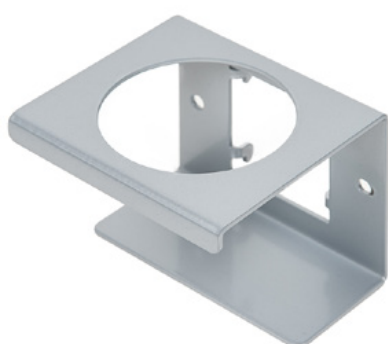

## Clean Tower Flexi plata

Número de artículo:

MYL-10001045

Anchura:

40 cm

Altura:

190 cm

Peso:

## Descripción

El CleanTower Flexi es ideal para todas las áreas en las que se necesitan diferentes accesorios de limpieza. Ya sea en producción, montaje, control de calidad, salida de mercancías u otras áreas de la empresa. Gracias a su inteligente diseño modular, la CleanTower Flexi puede personalizarse y montarse para satisfacer sus necesidades individuales. El CleanTower Flexi está fabricado en acero de alta calidad.

La placa base redonda de 40 cm garantiza una estabilidad óptima. El CleanTower Flexi tiene una tira perforada en el lateral a la que se pueden fijar los accesorios opcionales para el myLean cleanTower Flexi.

## Vertedero (gris)

Número de artículo: MYL-30001310

Adecuado para Clean Tower Flexi

---