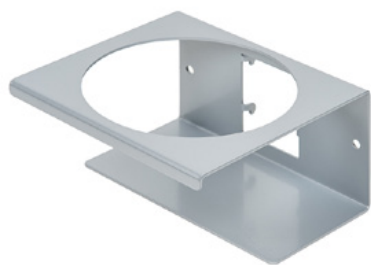

Suporte do frasco da bomba ø 103 mm

Número do artigo: MYL-30001415

Adequado para Clean Tower Flexi

Tamanho: 130 x 130 x 87 mm

Diâmetro do orifício: 103 mm