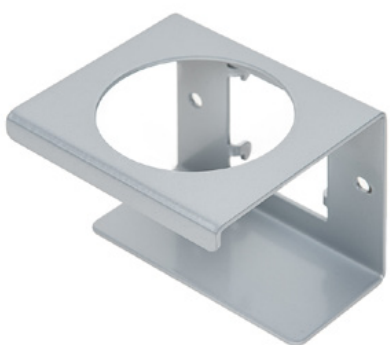

Clean Tower Flexi silver

Número do artigo:

MYL-10001045

Largura:

40 cm

Altura:

190 cm

Peso:

25 kg

Criado em 24.12.2023

Descrição do produto

A CleanTower Flexi é ideal para todas as áreas onde são necessários diferentes acessórios de limpeza. Quer seja na produção, montagem, controlo de qualidade, saída de mercadorias ou outras áreas da empresa. Graças ao seu design modular inteligente, a CleanTower Flexi pode ser personalizada e montada de acordo com as suas necessidades individuais. A CleanTower Flexi é fabricada em aço de alta qualidade.

Inclui vassoura, pá de lixo e escova de mão.

5 orifícios na placa de base para fixação ao chão ou rodas.

Peças de substituição

Acessórios/Extensões

Calha (cinzenta)

Número do artigo: MYL-30001310

Adequado para Clean Tower Flexi

Suporte para latas - 1 orifício ø 70 mm

Número do artigo: MYL-30001311

Adequado para Clean Tower Flexi

Suporte para latas - 2 orifícios ø 70 mm

Número do artigo: MYL-30001312

Adequado para Clean Tower Flexi