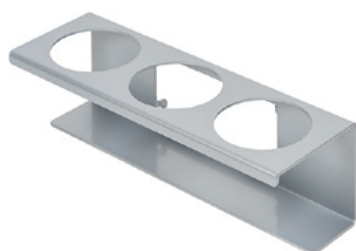

Clean Tower Flexi silver

Número do artigo:

MYL-10001045

Largura:

40 cm

Altura:

190 cm

Peso:

25 kg

Criado em 24.12.2023

Descrição do produto

A CleanTower Flexi é ideal para todas as áreas onde são necessários diferentes acessórios de limpeza. Quer seja na produção, montagem, controlo de qualidade, saída de mercadorias ou outras áreas da empresa. Graças ao seu design modular inteligente, a CleanTower Flexi pode ser personalizada e montada de acordo com as suas necessidades individuais. A CleanTower Flexi é fabricada em aço de alta qualidade.

Tamanho: 130 x 130 x 87 mm

Diâmetro do orifício: 103 mm

Gancho (cinzento)

Número do artigo: MYL-30001422

Adequado para Clean Tower Flexi

Calha (cinzenta)

Número do artigo: MYL-30001440

Adequado para Clean Tower Flexi

Suporte para latas - 3 orifícios ø 70 mm

Número do artigo: MYL-30001442

Adequado para Clean Tower Flexi

Revestimento do caixote do lixo 70 litros

Número do artigo: MYL-30001504

Adequado para Clean Tower Flexi