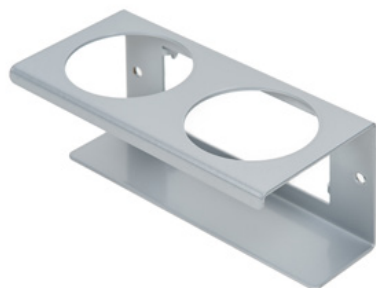

Clean Tower Flexi silver

Número do artigo:

MYL-10001045

Largura:

40 cm

Altura:

190 cm

Peso:

25 kg

Criado em 24.12.2023

Descrição do produto

A CleanTower Flexi é ideal para todas as áreas onde são necessários diferentes acessórios de limpeza. Quer seja na produção, montagem, controlo de qualidade, saída de mercadorias ou outras áreas da empresa. Graças ao seu design modular inteligente, a CleanTower Flexi pode ser personalizada e montada de acordo com as suas necessidades individuais. A CleanTower Flexi é fabricada em aço de alta qualidade.

Inclui vassoura, pá de lixo e escova de mão.

5 orifícios na placa de base para fixação ao chão ou rodas.

Peças de substituição

Acessórios/Extensões

Calha (cinzenta)

Número do artigo: MYL-30001310

Adequado para Clean Tower Flexi

Suporte para latas - 1 orifício ø 70 mm

Número do artigo: MYL-30001311

Adequado para Clean Tower Flexi

Suporte para latas - 2 orifícios ø 70 mm

Número do artigo: MYL-30001312

Adequado para Clean Tower Flexi