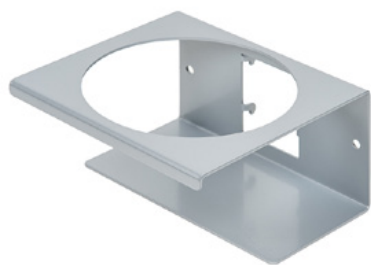

## Clean Tower Flexi silver

Numărul articolului:

MYL-10001045

Lățime:

40 cm

Înălțime:

190 cm

Greutate:

## Suport pentru conserve - 1 gaură ø 70 mm

Numărul articolului: MYL-30001311

Potrivit pentru Clean Tower Flexi

---

## Suport pentru conserve - 2 găuri ø 70 mm

Numărul articolului: MYL-30001312

Potrivit pentru Clean Tower Flexi

---

### Suport pentru sticla de pompă ø 103 mm

Numărul articolului: MYL-30001415

Potrivit pentru Clean Tower Flexi

Dimensiuni: 130 x 130 x 87 mm

Diametrul găurii: 103 mm

---