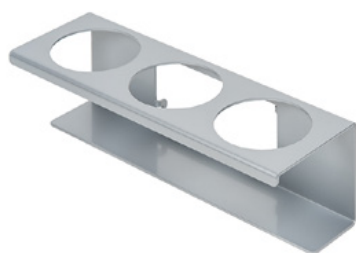

Чиста кула Flexi silver

Номер на артикула:

MYL-10001045

Ширина:

40 cm

Височина:

190 cm

Тегло:

25 kg

Създадена 24.12.2023

Описание

CleanTower Flexi е идеален за всички области, в които са необходими различни аксесоари за почистване. Независимо дали става въпрос за производство, монтаж, контрол на качеството, изходящи стоки или други области на компанията. Благодарение на интелигентната си модулна конструкция CleanTower Flexi може да бъде персонализирана и сглобена така, че да отговаря на вашите индивидуални изисквания. CleanTower Flexi е изработена от висококачествена стомана.

Кръглата 40-сантиметрова основна плоча гарантира оптимална стабилност. CleanTower Flexi има перфорирана лента от страни, към която могат да се прикрепят допълнителните аксесоари за myLean cleanTower Flexi.

Размер: 130 x 130 x 87 mm

Диаметър на отвора: 103 mm

Кука (сива)

Номер на артикула: MYL-30001422

Подходящ за Clean Tower Flexi

Улей (сив)

Номер на артикула: MYL-30001440

Подходящ за Clean Tower Flexi