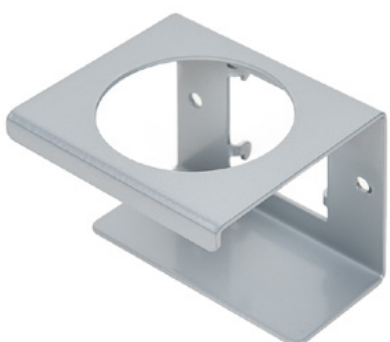

Clean Tower Flexi срібло

Артикул:
MYL-10001045

Ширина:
40 cm

Висота:
190 cm

Вага:
25 kg

Створено 24.12.2023

Опис

CleanTower Flexi ідеально підходить для всіх сфер, де потрібні різні аксесуари для прибирання. Будь то виробництво, збірка, контроль якості, вихідні товари або інші сфери діяльності компанії. Завдяки продуманій модульній конструкції CleanTower Flexi можна налаштувати і зібрати відповідно до ваших індивідуальних вимог. CleanTower Flexi виготовлений з високоякісної сталі.

5 отворів в опорній плиті для підлогового кріплення або роликів.

Запасні частини

Жолоб (сірий)

Артикул: MYL-30001310

Підходить для Clean Tower Flexi

Тримач для банок - 1 отвір ø 70 мм

Артикул: MYL-30001311

Підходить для Clean Tower Flexi

Тримач для банок - 2 отвори ø 70 мм

Артикул: MYL-30001312

Підходить для Clean Tower Flexi

Жолоб (сірий)

Артикул: MYL-30001414

підходить для Clean Tower Flexi
наприклад: для чистячих ганчірок

Тримач пляшки для насоса ø 103 ММ

Артикул: MYL-30001415

Підходить для Clean Tower Flexi

Розмір: 130 x 130 x 87 мм

Діаметр отвору: 103 мм

Гачок (сірий)

Артикул: MYL-30001422

Підходить для Clean Tower Flexi

Жолоб (сірий)