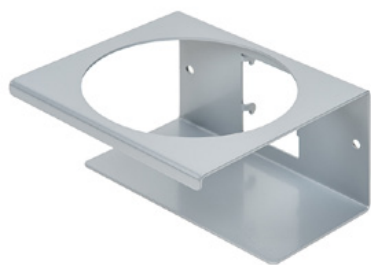

Clean Tower Flexi срібло

Артикул:
MYL-10001045

Ширина:
40 cm

Висота:
190 cm

Вага:
25 kg

Створено 24.12.2023

Опис

CleanTower Flexi ідеально підходить для всіх сфер, де потрібні різні аксесуари для прибирання. Будь то виробництво, збірка, контроль якості, вихідні товари або інші сфери діяльності компанії. Завдяки продуманій модульній конструкції CleanTower Flexi можна налаштувати і зібрати відповідно до ваших індивідуальних вимог. CleanTower Flexi виготовлений з високоякісної сталі.

5 отворів в опорній плиті для підлогового кріплення або роликів.

Запасні частини

Жолоб (сірий)

Артикул: MYL-30001310

Підходить для Clean Tower Flexi

Тримач для банок - 1 отвір ø 70 мм

Артикул: MYL-30001311

Підходить для Clean Tower Flexi

Тримач для банок - 2 отвори ø 70 мм

Артикул: MYL-30001312

Підходить для Clean Tower Flexi

Жолоб (сірий)

Артикул: MYL-30001414

підходить для Clean Tower Flexi
наприклад: для чистячих ганчірок

Тримач пляшки для насоса ø 103 ММ

Артикул: MYL-30001415

Підходить для Clean Tower Flexi

Розмір: 130 x 130 x 87 мм

Діаметр отвору: 103 мм

Гачок (сірий)

Артикул: MYL-30001422

Підходить для Clean Tower Flexi

Жолоб (сірий)