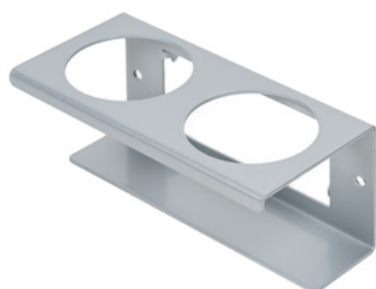

Clean Tower Flexi срібло

Артикул:
MYL-10001045

Ширина:
40 cm

Висота:
190 cm

Вага:
25 kg

Створено 24.12.2023

Опис

CleanTower Flexi ідеально підходить для всіх сфер, де потрібні різні аксесуари для прибирання. Будь то виробництво, збірка, контроль якості, вихідні товари або інші сфери діяльності компанії. Завдяки продуманій модульній конструкції CleanTower Flexi можна налаштувати і зібрати відповідно до ваших індивідуальних вимог. CleanTower Flexi виготовлений з високоякісної сталі.

5 отворів в опорній плиті для підлогового кріплення або роликів.

Запасні частини

Жолоб (сірий)

Артикул: MYL-30001310

Підходить для Clean Tower Flexi

Тримач для банок - 1 отвір ø 70 мм

Артикул: MYL-30001311

Підходить для Clean Tower Flexi

Тримач для банок - 2 отвори ø 70 мм

Артикул: MYL-30001312

Підходить для Clean Tower Flexi

Жолоб (сірий)

Артикул: MYL-30001414

підходить для Clean Tower Flexi
наприклад: для чистячих ганчірок

Тримач пляшки для насоса ø 103 ММ

Артикул: MYL-30001415

Підходить для Clean Tower Flexi

Розмір: 130 x 130 x 87 мм

Діаметр отвору: 103 мм

Гачок (сірий)

Артикул: MYL-30001422

Підходить для Clean Tower Flexi

Жолоб (сірий)