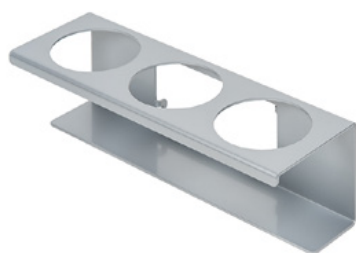

Clean Tower Flexi срібло

Артикул:
MYL-10001045

Ширина:
40 cm

Висота:
190 cm

Вага:
25 kg

Створено 24.12.2023

Опис

CleanTower Flexi ідеально підходить для всіх сфер, де потрібні різні аксесуари для прибирання. Будь то виробництво, збірка, контроль якості, вихідні товари або інші сфери діяльності компанії. Завдяки продуманій модульній конструкції CleanTower Flexi можна налаштувати і зібрати відповідно до ваших індивідуальних вимог. CleanTower Flexi виготовлений з високоякісної сталі.

Тримач для банок - 2 отвори ø 70 мм

Артикул: MYL-30001312

Підходить для Clean Tower Flexi

Жолоб (сірий)

Артикул: MYL-30001414

підходить для Clean Tower Flexi
наприклад: для чистячих ганчірок

Тримач пляшки для насоса ø 103 ММ

Артикул: MYL-30001415

Підходить для Clean Tower Flexi

Розмір: 130 x 130 x 87 мм

Діаметр отвору: 103 мм

Гачок (сірий)

Артикул: MYL-30001422

Підходить для Clean Tower Flexi

Жолоб (сірий)

Артикул: MYL-30001440

Підходить для Clean Tower Flexi

Тримач для банок - 3 отвори ø 70 ММ

Артикул: MYL-30001442

Підходить для Clean Tower Flexi

Вкладиш для смітника 70 літрів

Артикул: MYL-30001504

Підходить для Clean Tower Flexi