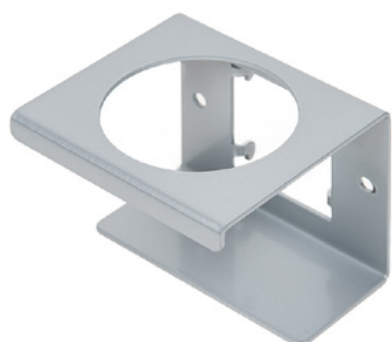

Clean Tower Flexi ασημένιο

Αριθμός αντικειμένου:

MYL-10001045

Πλάτος:

40 cm

Ύψος:

190 cm

Βάρος:

25 kg

24.12.2023

Περιγραφή

Το CleanTower Flexi είναι ιδανικό για όλους τους χώρους όπου απαιτούνται διαφορετικά εξαρτήματα καθαρισμού. Είτε πρόκειται για την παραγωγή, τη συναρμολόγηση, τον ποιοτικό έλεγχο, την έξοδο εμπορευμάτων ή άλλους τομείς της εταιρείας. Χάρη στον έξυπνο αρθρωτό σχεδιασμό του, το CleanTower Flexi μπορεί να προσαρμοστεί και να συναρμολογηθεί ώστε να ανταποκρίνεται στις ιδιαίτερες απαιτήσεις σας. Το CleanTower Flexi είναι κατασκευασμένο από χάλυβα υψηλής ποιότητας.

Η στρογγυλή πλάκα βάσης 40 cm εγγυάται βέλτιστη σταθερότητα. Το CleanTower Flexi διαθέτει μια διάτρητη λωρίδα στο πλάι στην οποία μπορούν να προσαρτηθούν τα προαιρετικά εξαρτήματα για το myLean cleanTower Flexi.

Περιλαμβάνει σκούπα, φαράσι και βούρτσα χειρός.

5 οπές στην πλάκα βάσης για στερέωση στο δάπεδο ή για τροχούς.

Αλεξίπτωτο (γκρι)

Αριθμός αντικειμένου: MYL-30001310

Κατάλληλο για Clean Tower Flexi

Βάση κονσερβοκούτι - 1 οπή \varnothing 70 mm