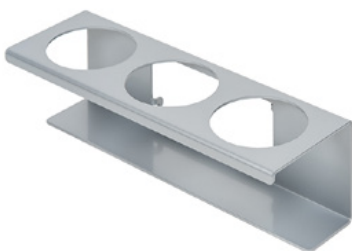

Clean Tower Flexi ασημένιο

Αριθμός αντικειμένου:

MYL-10001045

Πλάτος:

40 cm

Ύψος:

190 cm

Βάρος:

25 kg

24.12.2023

Περιγραφή

Το CleanTower Flexi είναι ιδανικό για όλους τους χώρους όπου απαιτούνται διαφορετικά εξαρτήματα καθαρισμού. Είτε πρόκειται για την παραγωγή, τη συναρμολόγηση, τον ποιοτικό έλεγχο, την έξοδο εμπορευμάτων ή άλλους τομείς της εταιρείας. Χάρη στον έξυπνο αρθρωτό σχεδιασμό του, το CleanTower Flexi μπορεί να προσαρμοστεί και να συναρμολογηθεί ώστε να ανταποκρίνεται στις ιδιαίτερες απαιτήσεις σας. Το CleanTower Flexi είναι κατασκευασμένο από χάλυβα υψηλής ποιότητας.

κατάλληλο για Clean Tower Flexi
π.χ.: για πανιά καθαρισμού

Υποδοχή φιάλης αντλίας \varnothing 103 mm

Αριθμός αντικειμένου: MYL-30001415

Κατάλληλο για Clean Tower Flexi

Μέγεθος: 130 x 130 x 87 mm

Διάμετρος οπής: 103 mm

Γάντζος (γκρι)

Αριθμός αντικειμένου: MYL-30001422

Κατάλληλο για Clean Tower Flexi

Αλεξίπτωτο (γκρι)

Αριθμός αντικειμένου: MYL-30001440

Κατάλληλο για Clean Tower Flexi

Βάση κονσερβοκούτι - 3 οπών \varnothing 70 mm