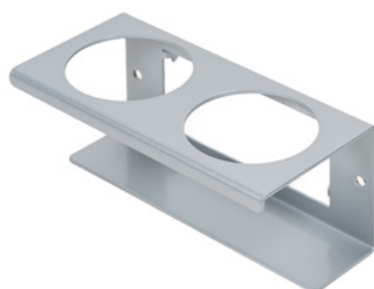

Βάση κονσερβοκούτι - 2 οπές $\varnothing$ 70 mm

Αριθμός αντικειμένου: MYL-30001312

Κατάλληλο για Clean Tower Flexi