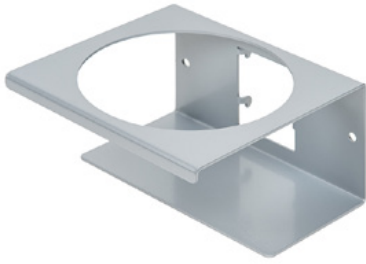

Clean Tower Flexi ασημένιο

Αριθμός αντικειμένου:

MYL-10001045

Πλάτος:

40 cm

Ύψος:

190 cm

Βάρος:

Περιλαμβάνει σκούπα, φαράσι και βούρτσα χειρός.

5 οπές στην πλάκα βάσης για στερέωση στο δάπεδο ή για τροχούς.

Αλεξίπτωτο (γκρι)

Αριθμός αντικειμένου: MYL-30001310

Κατάλληλο για Clean Tower Flexi

Βάση κονσερβοκούτι - 1 οπή \varnothing 70 mm

Αριθμός αντικειμένου: MYL-30001311

Κατάλληλο για Clean Tower Flexi

Βάση κονσερβοκούτι - 2 οπές \varnothing 70 mm

Αριθμός αντικειμένου: MYL-30001312

Κατάλληλο για Clean Tower Flexi

Αλεξίπτωτο (γκρι)

Αριθμός αντικειμένου: MYL-30001414

κατάλληλο για Clean Tower Flexi
π.χ.: για πανιά καθαρισμού

Υποδοχή φιάλης αντλίας \varnothing 103 mm

Αριθμός αντικειμένου: MYL-30001415

Κατάλληλο για Clean Tower Flexi

Μέγεθος: 130 x 130 x 87 mm

Διάμετρος οπής: 103 mm